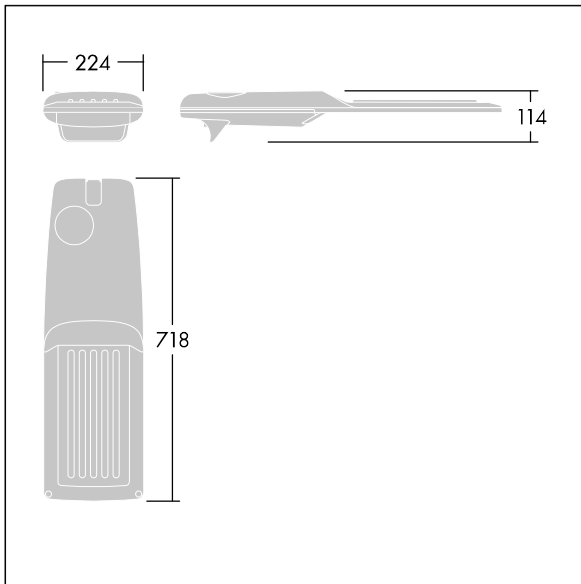

## Isaro Pro

Lanterne d'éclairage routier LED moderne (Medium) avec 48 LED alimentées en 700mA avec une optique Rue large. Programmable Driver. Classe électrique II, IP66, IK09.  
Corps : aluminium (EN AC-44300) fonderie, thermopoudré gris anthracite 900 sablé texturé. Emmanchement : aluminium (EN AC-44300), fonderie thermopoudré texturé gris anthracite 900 sablé. Fermeture : verre ép. 5 mm.  
Visserie : Acier inox. Livré avec un adaptateur d'emmanchement Ø 60 mm qui convient pour montage top (inclinaison 0°/5°/10°/15°/20°) ou latéral (inclinaison -15°/-10°/-5°/0°/5°/10°/15°). Equipé d'un 50% circuit de réduction de puissance, qui entre en vigueur 3 heures avant et 5 heures après un minuit calculé. Il peut être désactivé à l'installation avec un interrupteur interne facilement accessible. Livré avec LED 4 000 K. Protection contre les surtensions : 10 kV en mode commun single pulse et 8 kV en mode commun multipulse; 6 kV en mode différentiel multipulse. Si un système DALI est connecté: 6 kV en mode mode commun et mode différentiel multipulse.

TLG\_ISRP\_F\_M\_PDB\_ANT.jpg

Dimensions : 718 x 224 x 114 mm  
Puissance du luminaire: 100 W  
Flux lumineux du luminaire: 15319 lm  
Efficacité lumineuse du luminaire: 153 lm/W  
Poids : 7,4 kg  
Scx : 0.066 m<sup>2</sup>