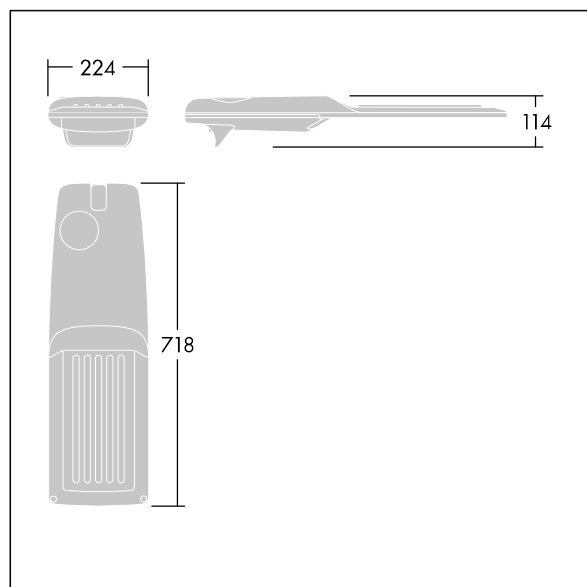

### Isaro Pro

Lanterne d'éclairage routier LED moderne (Medium) avec 48 LED alimentées en 700mA avec une optique Rue large. Programmable Driver. Classe électrique II, IP66, IK09.  
 Corps : aluminium (EN AC-44300) fonderie, thermopoudré gris anthracite 900 sablé texturé. Emmanchement : aluminium (EN AC-44300), fonderie thermopoudré texturé gris anthracite 900 sablé. Fermeture : verre ép. 5 mm.  
 Visserie : Acier inox. Livré avec un adaptateur d'emmanchement Ø 60 mm qui convient pour montage top (inclinaison 0°/5°/10°/15°/20°) ou latéral (inclinaison -15°/-10°/-5°/0°/5°/10°/15°). Equipé d'un 50% circuit de réduction de puissance, qui entre en vigueur 3 heures avant et 5 heures après un minuit calculé. Il peut être désactivé à l'installation avec un interrupteur interne facilement accessible. Livré avec LED 4 000 K. Protection contre les surtensions : 10 kV en mode commun single pulse et 8 kV en mode commun multipulse; 6 kV en mode différentiel multipulse. Si un système DALI est connecté: 6 kV en mode mode commun et mode différentiel multipulse.

TLG\_ISRP\_F\_M\_PDB\_ANT.jpg

Dimensions : 718 x 224 x 114 mm  
 Puissance du luminaire: 100 W  
 Flux lumineux du luminaire: 15161 lm  
 Efficacité lumineuse du luminaire: 152 lm/W  
 Poids : 7,4 kg  
 Scx : 0.066 m<sup>2</sup>