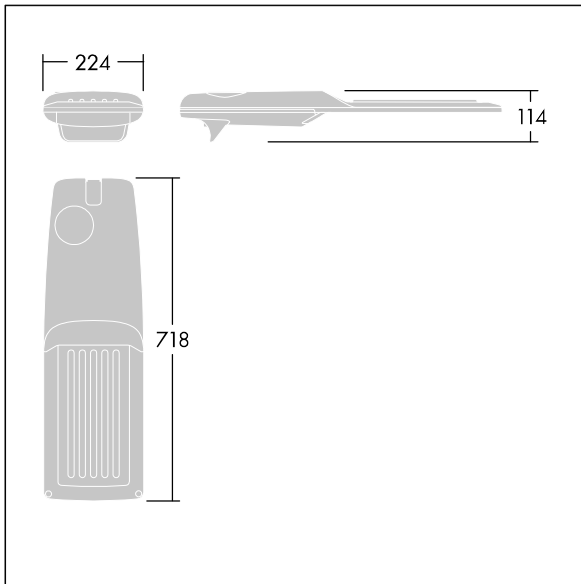

Isaro Pro

Lanterne d'éclairage routier LED moderne (Medium) avec 72 LED alimentées en 700mA avec une optique Route large. Programmable Driver. Classe électrique II, IP66, IK09. Corps : aluminium (EN AC-44300) fonderie, thermopoudré gris anthracite 900 sablé texturé. Emmanchement : aluminium (EN AC-44300), fonderie thermopoudré texturé gris anthracite 900 sablé. Fermeture : verre ép. 5 mm. Visserie : Acier inox. Livré avec un adaptateur d'emmanchement Ø 60 mm qui convient pour montage top (inclinaison 0°/5°/10°/15°/20°) ou latéral (inclinaison -15°/-10°/-5°/0°/5°/10°/15°). Equipé d'un 50% circuit de réduction de puissance, qui entre en vigueur 3 heures avant et 5 heures après un minuit calculé. Il peut être désactivé à l'installation avec un interrupteur interne facilement accessible. Livré avec LED 4 000 K. Protection contre les surtensions : 10 kV en mode commun single pulse et 8 kV en mode commun multipulse; 6 kV en mode différentiel multipulse. Si un système DALI est connecté: 6 kV en mode mode commun et mode différentiel multipulse.

TLG_ISRP_F_M_PDB_ANT.jpg

Dimensions : 718 x 224 x 114 mm
 Puissance du luminaire: 149,3 W
 Flux lumineux du luminaire: 23213 lm
 Efficacité lumineuse du luminaire: 155 lm/W
 Poids : 7,7 kg
 Scx : 0.066 m²