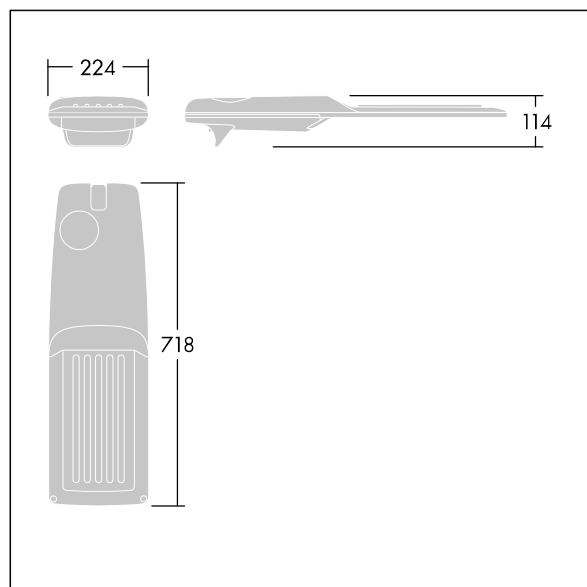

Isaro Pro

Lanterne d'éclairage routier LED moderne (Medium) avec 72 LED alimentées en 700mA avec une optique Confort pour rue large. Programmable Driver. Classe électrique II, IP66, IK09. Corps : aluminium (EN AC-44300) fonderie, thermopoudré gris anthracite 900 sablé texturé. Emmanchement : aluminium (EN AC-44300), fonderie thermopoudré texturé gris anthracite 900 sablé. Fermeture : verre ép. 5 mm. Visserie : Acier inox. Livré avec un adaptateur d'emmanchement Ø 60 mm qui convient pour montage top (inclinaison 0°/5°/10°/15°/20°) ou latéral (inclinaison -15°/-10°/-5°/0°/5°/10°/15°). Equipé d'un 50% circuit de réduction de puissance, qui entre en vigueur 3 heures avant et 5 heures après un minuit calculé. Il peut être désactivé à l'installation avec un interrupteur interne facilement accessible. Livré avec LED 4 000 K. Protection contre les surtensions : 10 kV en mode commun single pulse et 8 kV en mode commun multipulse; 6 kV en mode différentiel multipulse. Si un système DALI est connecté: 6 kV en mode mode commun et mode différentiel multipulse.

TLG_ISRP_F_M_PDB_ANT.jpg

Dimensions : 718 x 224 x 114 mm
 Puissance du luminaire: 149,3 W
 Flux lumineux du luminaire: 22667 lm
 Efficacité lumineuse du luminaire: 152 lm/W
 Poids : 7,7 kg
 Scx : 0.066 m²