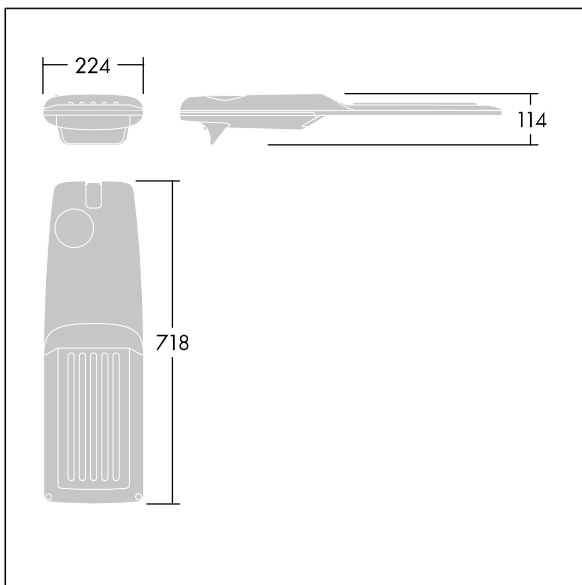

Isaro Pro

THORN

92904715 IP 48L50-740 RC M BS 3550 CL2 M60 ANT

Isaro Pro

Lanterne d'éclairage routier LED moderne (Medium) avec 48 LED alimentées en 500mA avec une optique Confort pour route. Programmable Driver. Classe électrique II, IP66, IK09. Corps : aluminium (EN AC-44300) fonderie, thermopoudré gris anthracite 900 sablé texturé. Emmanchement : aluminium (EN AC-44300), fonderie thermopoudré texturé gris anthracite 900 sablé. Fermeture : verre ép. 5 mm. Visserie : Acier inox. Livré avec un adaptateur d'emmanchement Ø 60 mm qui convient pour montage top (inclinaison 0°/5°/10°/15°/20°) ou latéral (inclinaison -15°/-10°/-5°/0°/5°/10°/15°). Equipé d'un 50% circuit de réduction de puissance, qui entre en vigueur 3 heures avant et 5 heures après un minuit calculé. Il peut être désactivé à l'installation avec un interrupteur interne facilement accessible. Livré avec LED 4 000 K. Protection contre les surtensions : 10 kV en mode commun single pulse et 8 kV en mode commun multipulse; 6 kV en mode différentiel multipulse. Si un système DALI est connecté: 6 kV en mode mode commun et mode différentiel multipulse.

TLG_ISRP_F_M_PDB_ANT.jpg

Dimensions : 718 x 224 x 114 mm
Puissance du luminaire: 70,4 W
Flux lumineux du luminaire: 11777 lm
Efficacité lumineuse du luminaire: 167 lm/W
Poids : 7,4 kg
Scx : 0.066 m²

TLG_ISRP_M_LD2.wmf