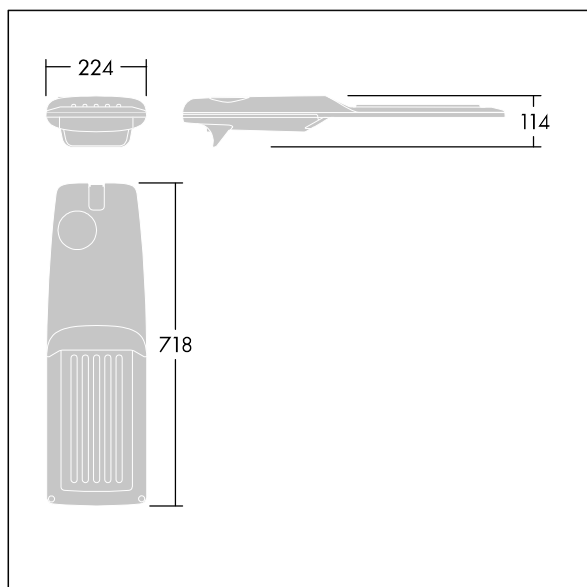

## Isaro Pro

Lanterne d'éclairage routier LED moderne (Medium) avec 48 LED alimentées en 350mA avec une optique Confort pour rue extra large

. Programmable Driver. Classe électrique II, IP66, IK09.  
Corps : aluminium (EN AC-44300) fonderie, thermopoudré gris anthracite 900 sablé texturé. Emmanchement : aluminium (EN AC-44300), fonderie thermopoudré texturé gris anthracite 900 sablé. Fermeture : verre ép. 5 mm.  
Visserie : Acier inox. Livré avec un adaptateur d'emmanchement Ø 60 mm qui convient pour montage top (inclinaison 0°/5°/10°/15°/20°) ou latéral (inclinaison -15°/-10°/-5°/0°/5°/10°/15°). Equipé d'un 50% circuit de réduction de puissance, qui entre en vigueur 3 heures avant et 5 heures après un minuit calculé. Il peut être désactivé à l'installation avec un interrupteur interne facilement accessible. Livré avec LED 4 000 K. Protection contre les surtensions : 10 kV en mode commun single pulse et 8 kV en mode commun multipulse; 6 kV en mode différentiel multipulse. Si un système DALI est connecté: 6 kV en mode mode commun et mode différentiel multipulse.

TLG\_ISRP\_F\_M\_PDB\_ANT.jpg

Dimensions : 718 x 224 x 114 mm  
Puissance du luminaire: 49,5 W  
Flux lumineux du luminaire: 7511 lm  
Efficacité lumineuse du luminaire: 152 lm/W  
Poids : 7,4 kg  
Scx : 0.066 m<sup>2</sup>