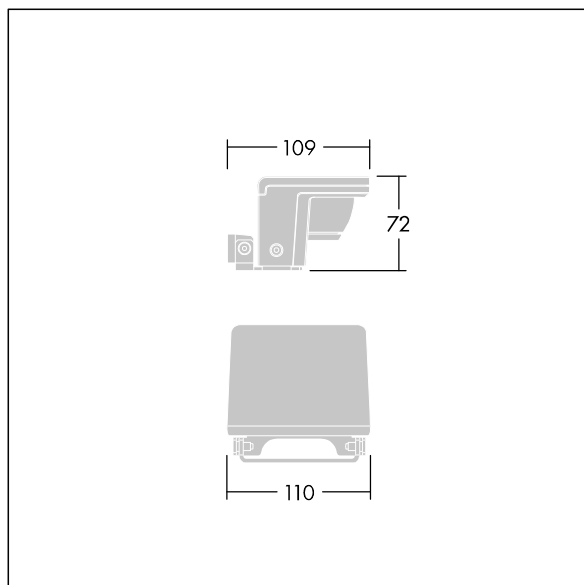

Version Small avec driver déporté pouvant alimenter jusqu'à trois luminaires.

Version pour montage en surface (MSF) avec fourche permettant une inclinaison de $\pm 15^\circ$.

Version pour montage mural (MWA) sans inclinaison.

Protection contre les surtensions 6 kV de série.

Pré-câblé avec 2 m de câble.

Dimensions : 109 x 110 x 72 mm

Puissance du luminaire: 6 W

Flux lumineux du luminaire: 350 lm

Efficacité lumineuse du luminaire: 58 lm/W

Poids : 1,28 kg

TLG_RAZA_F_S_MSF_PDB.jpg

TLG_RAZA_M_S_MSF.wmf

Ce produit contient une source lumineuse de classe d'efficacité énergétique F.

Toutes les valeurs marquées d'un * sont des valeurs nominales. Thorn utilise des composants testés et éprouvés, en provenance des meilleurs fournisseurs. Dans certains cas isolés, il se peut qu'il y ait des pannes de nature technologique au niveau des LED individuels, pendant le cycle de vie nominal du produit. Les normes internationales fixent la tolérance du flux initial et de la charge associée à $\pm 10\%$. Sauf indication contraire, les valeurs sont applicables pour une température ambiante de 25 °C.