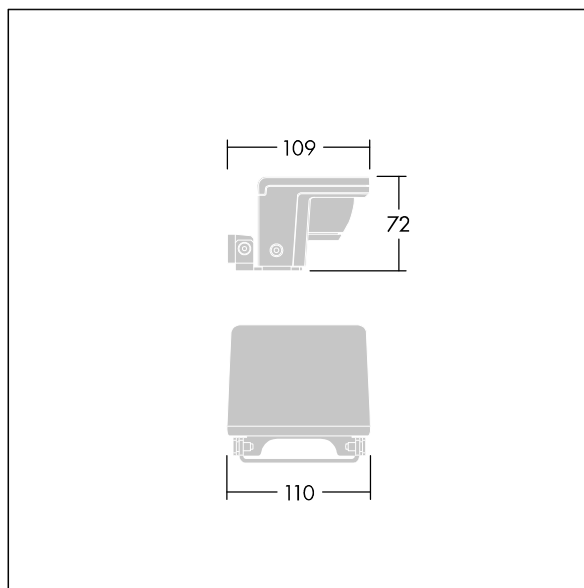

Version Small avec driver déporté pouvant alimenter jusqu'à trois luminaires.

Version pour montage en surface (MSF) avec fourche permettant une inclinaison de $\pm 15^\circ$.

Version pour montage mural (MWA) sans inclinaison.

Protection contre les surtensions 6 kV de série.

Pré-câblé avec 2 m de câble.

Dimensions : 109 x 110 x 72 mm

Puissance du luminaire: 6 W

Flux lumineux du luminaire: 350 lm

Efficacité lumineuse du luminaire: 58 lm/W

Poids : 0,61 kg

TLG_RAZA_F_S_MSF_PDB.jpg

TLG_RAZA_M_S_MSF.wmf

Ce produit contient une source lumineuse de classe d'efficacité énergétique F.

Toutes les valeurs marquées d'un * sont des valeurs nominales. Thorn utilise des composants testés et éprouvés, en provenance des meilleurs fournisseurs. Dans certains cas isolés, il se peut qu'il y ait des pannes de nature technologique au niveau des LED individuels, pendant le cycle de vie nominal du produit. Les normes internationales fixent la tolérance du flux initial et de la charge associée à $\pm 10\%$. Sauf indication contraire, les valeurs sont applicables pour une température ambiante de 25 °C.