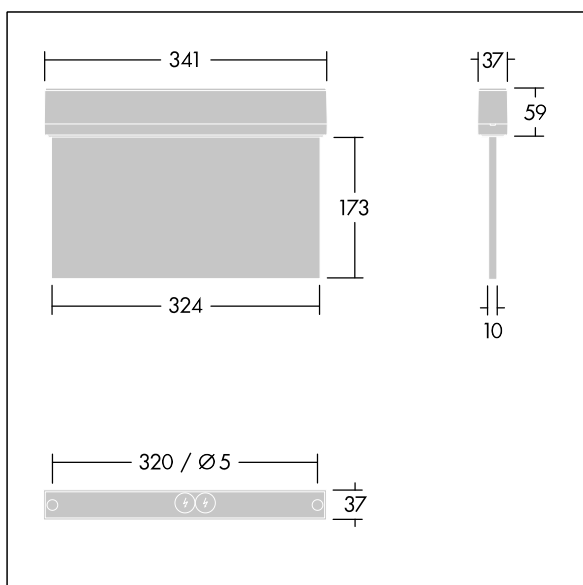

TLG_VYST_M_150MS.wmf