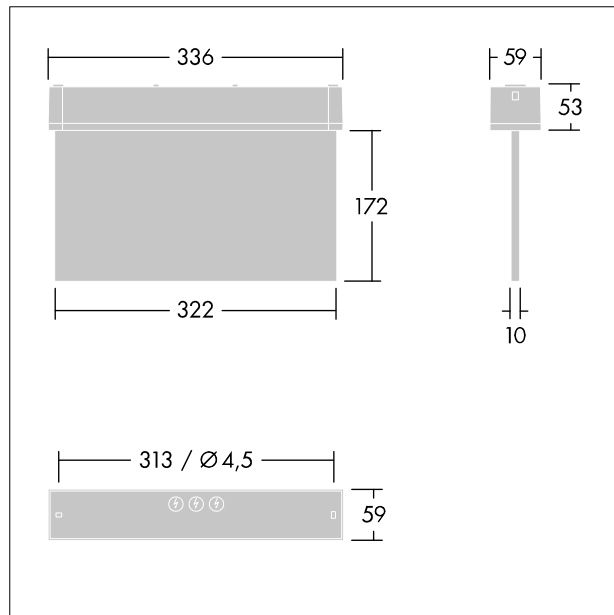

TLG_VOYO_M_150MS.wmf