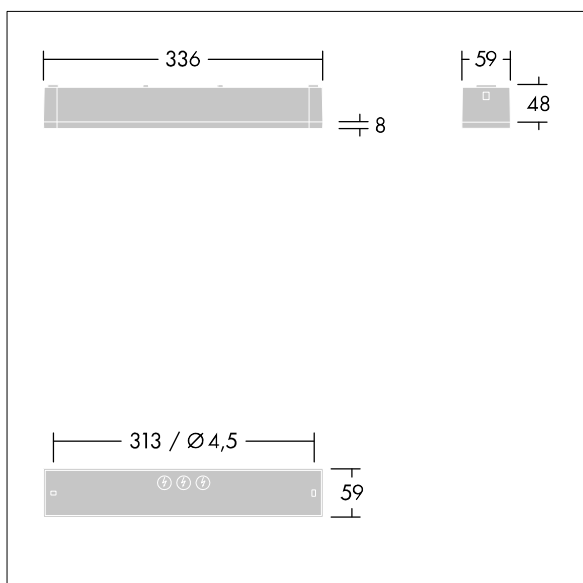

TLG_VOYO_M_ANTMS.wmf

Voir aussi les informations complémentaires de la page suivante

Les produits de Thorn Lighting sont perfectionnés en permanence. Nous nous réservons le droit d'apporter des modifications à nos produits sans autres publications.

© Thorn Lighting