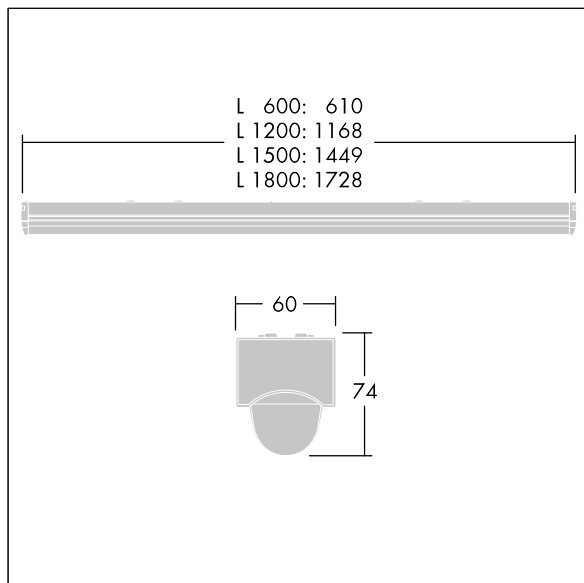

PopPack LED

THORN

96631583 POPPACK LED 7000-840 PIR L1200

IP20	IK03					650°C	T _a -20 +25
------	------	--	--	--	--	-------	---------------------------

PopPack LED

Luminaire LED à réglettes, avec module LED amovible.
Electronique, non gradable. Corps : acier moulé, revêtu, blanc (RAL9016). Embouts : Polycarbonate (PC) moulé par injection, blanc. Diffuseur : acrylique texturé opale.
Connexion électrique via 2 borniers 2,5 mm² 3 P. Capteur PIR pré-câblé avec fonctionnalité MARCHÉ/ARRET.
Commande activée d'un luminaire esclave à partir d'un luminaire maître équipé d'un détecteur PIR, via un câblage dur. Câblage à 3 conducteurs suffisant pour le passage en coupure des produits, charge maximum par circuit = 2 amp.
Livré avec LED 4 000 K.

Dimensions : 1168 x 60 x 74 mm
Puissance du luminaire: 51,8 W
Flux lumineux du luminaire: 7300 lm
Efficacité lumineuse du luminaire: 141 lm/W
Poids : 1,4 kg

TLG_POPL_F_PDB_SENS.jpg

TLG_POPL_M_LD1.wmf

Ce produit contient une source lumineuse de classe d'efficacité énergétique D.