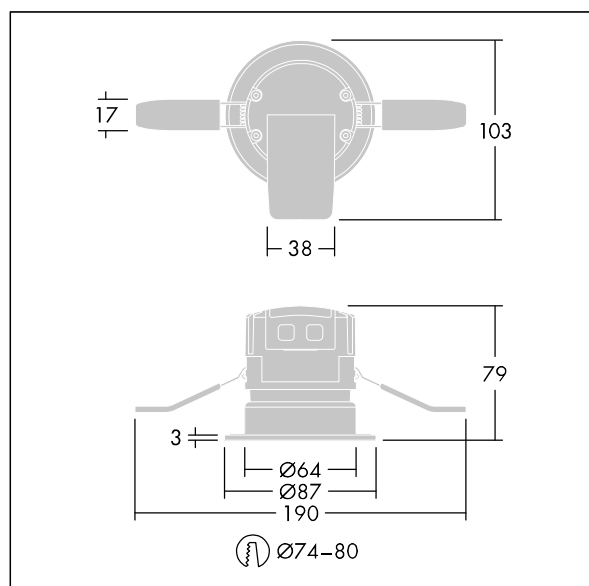

Dimensions : Ø87 x 77 mm

Puissance du luminaire: 6,6 W

Flux lumineux du luminaire: 600 lm

Efficacité lumineuse du luminaire: 91 lm/W

Poids : 0,3 kg

TLG\_CHLC\_F\_74PDB.jpg

Ce produit contient une source lumineuse de classe d'efficacité énergétique E.