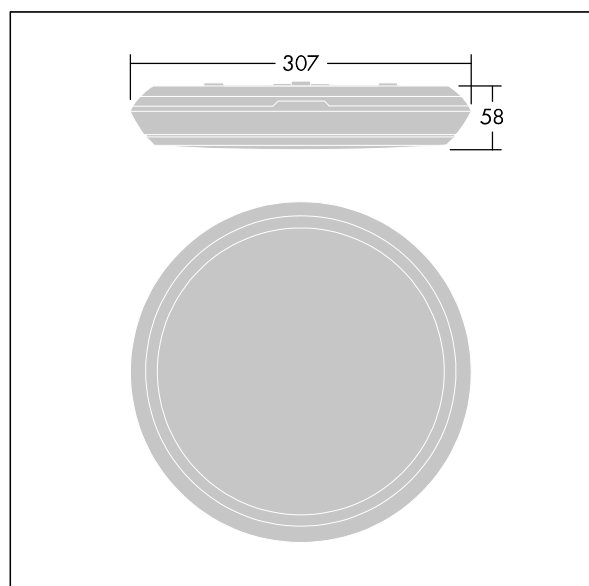

TLG_KATO_M_RD_LDS.wmf

Ce produit contient une source lumineuse de classe d'efficacité énergétique C.

Toutes les valeurs marquées d'un * sont des valeurs nominales. Thorn utilise des composants testés et éprouvés, en provenance des meilleurs fournisseurs. Dans certains cas isolés, il se peut qu'il y ait des pannes de nature technologique au niveau des LED individuels, pendant le cycle de vie nominal du produit. Les normes internationales fixent la tolérance du flux initial et de la charge associée à $\pm 10\%$. Sauf indication contraire, les valeurs sont applicables pour une température ambiante de 25 °C.

Les produits de Thorn Lighting sont perfectionnés en permanence. Nous nous réservons le droit d'apporter des modifications à nos produits sans autres publications.
© Thorn Lighting