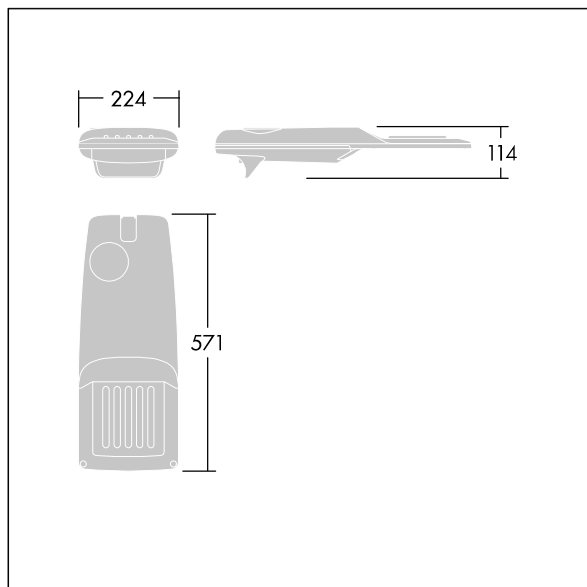

96275986 IP 24L35-740 EWR M BS 3550 CL2 T76F ->

Isaro Pro

Lanterne d'éclairage routier LED moderne (Small) avec 24 LED alimentées en 350mA avec une optique Route extra large. Programmable Driver. Classe électrique II, IP66, IK09. Corps : aluminium (EN AC-44300) fonderie, thermopoudré gris anthracite 900 sablé texturé. Emmanchement : aluminium (EN AC-44300), fonderie thermopoudré gris anthracite 900 sablé. Fermeture : verre ép. 5 mm. Visserie : Acier inox. Livré avec un adaptateur à emmanchement de Ø 76 mm pré-installé pour un montage top, inclinaison de 5° Equipé d'un 50% circuit de réduction de puissance, qui entre en vigueur 3 heures avant et 5 heures après un minuit calculé. Il peut être désactivé à l'installation avec un interrupteur interne facilement accessible. Pré-câblé avec 8 m de câble. Livré avec LED 4 000 K. Protection contre les surtensions : 10 kV en mode commun single pulse et 8 kV en mode commun multipulse; 6 kV en mode différentiel multipulse. Si un système DALI est connecté: 6 kV en mode mode commun et mode différentiel multipulse.

TLG_ISRP_F_PDB_ANT.jpg

Dimensions : 571 x 224 x 114 mm
 Puissance du luminaire: 25,7 W
 Flux lumineux du luminaire: 4197 lm
 Efficacité lumineuse du luminaire: 163 lm/W
 Poids : 6,49 kg
 Scx : 0.05 m²

TLG_ISRP_M_LD1.wmf