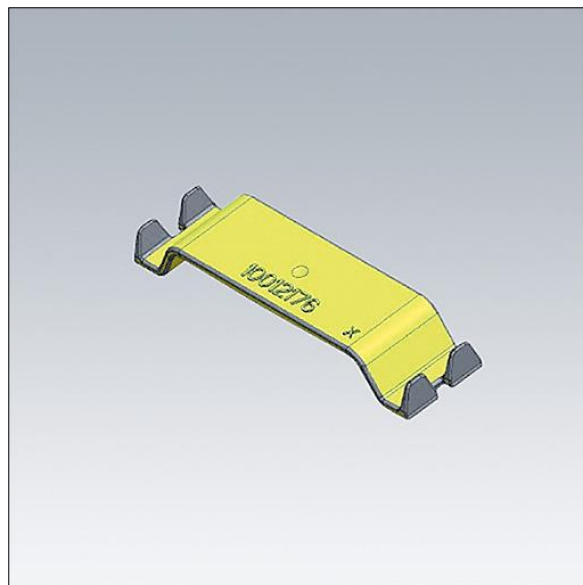

# Aquaforce Pro

96631102 HLD TW AQFPRO

THORN

## Aquaforce Pro

Attache supplémentaires pour maintenir le passage en coupure interne

TLG\_AQUP\_F\_HLDTW.jpg

Toutes les valeurs marquées d'un \* sont des valeurs nominales. Sauf indication contraire, les valeurs sont applicables pour une température ambiante de 25 °C.