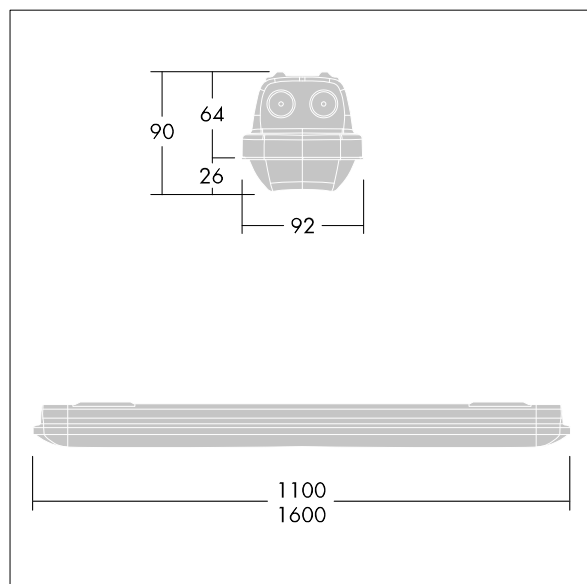

Aquaforce Pro

THORN

96631033 AQFPRO L LED6400-840 PC MB MWS

Aquaforce Pro

Luminaire LED IP66, résistant à la poussière et à l'humidité. Electronique, Détecteur de présence intégré pour commande marche/arrêt. Avec distribution lumineuse medium. Classe électrique I. Corps : Polycarbonate (PC) gris clair. Diffuseur : Polycarbonate (PC) opale haute transmission avec prismes de réfraction. Mécanisme breveté, EasyClick, pour la fixation du diffuseur sans clips. Installation en plafonnier ou en suspension. Supports à fixation rapide fournis pour une installation en plafonnier. Convient pour installation au plafond ou au mur (verticalement et horizontalement). Kits de fixation pour suspension par conduit, chaîne et caténaire disponibles en accessoires. Détecteur de présence intégré pour l'allumage et l'extinction. Température ambiante : -20°C à +35°C. Livré avec LED 4 000 K..

Dimensions : 1600 x 92 x 90 mm
Puissance du luminaire: 45,1 W
Flux lumineux du luminaire: 6610 lm
Efficacité lumineuse du luminaire: 147 lm/W
Poids : 2,14 kg

TLG_AQUP_F_PDB_1600MED.jpg

TLG_AQUP_M_LD1.wmf