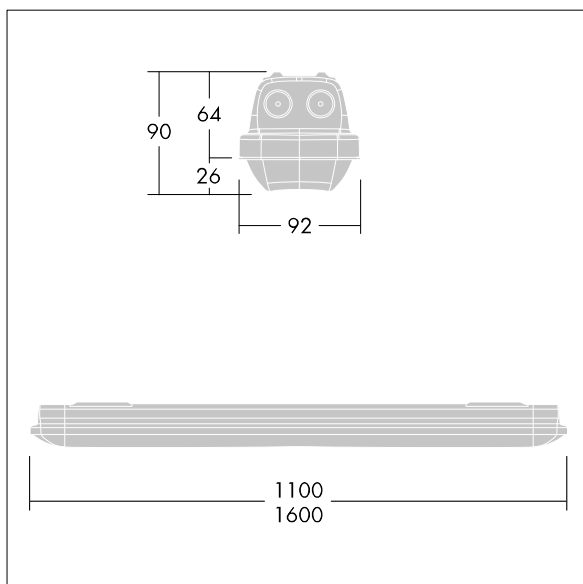

## Aquaforce Pro

Luminaire LED IP66, résistant à la poussière et à l'humidité. Electronique, Détecteur de présence intégré pour commande marche/arrêt. Avec distribution lumineuse extensif. Classe électrique I. Corps : Polycarbonate (PC) gris clair. Diffuseur : Polycarbonate (PC) opale haute transmission avec prismes de réfraction. Mécanisme breveté, EasyClick, pour la fixation du diffuseur sans clips. Installation en plafonnier ou en suspension. Supports à fixation rapide fournis pour une installation en plafonnier. Convient pour installation au plafond ou au mur (verticalement et horizontalement). Kits de fixation pour suspension par conduit, chaîne et caténaire disponibles en accessoires. Détecteur de présence intégré pour l'allumage et l'extinction. Température ambiante : -20°C à +45°C. Livré avec LED 4 000 K..

Dimensions : 1600 x 92 x 90 mm  
Puissance du luminaire: 28,7 W  
Flux lumineux du luminaire: 4350 lm  
Efficacité lumineuse du luminaire: 152 lm/W  
Poids : 2,14 kg

TLG\_AQUP\_F\_PDB\_1600WD.jpg

TLG\_AQUP\_M\_LD1.wmf