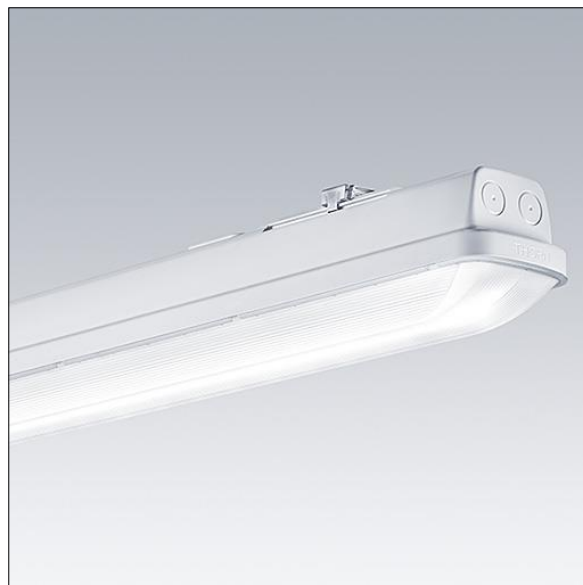

Aquaforce Pro

THORN

96631028 AQFPRO L LED6400-840 PC MB HF E3

Aquaforce Pro

Luminaire LED IP66, résistant à la poussière et à l'humidité. Electronique, non gradable Luminaire à batterie individuelle, test manuel (3 heures). Avec distribution lumineuse medium. Classe électrique I. Corps : Polycarbonate (PC) gris clair. Diffuseur : Polycarbonate (PC) opale haute transmission avec prismes de réfraction. Mécanisme breveté, EasyClick, pour la fixation du diffuseur sans clips. Installation en plafonnier ou en suspension. Supports à fixation rapide fournis pour une installation en plafonnier. Convient pour installation au plafond ou au mur (verticalement et horizontalement). Kits de fixation pour suspension par conduit, chaîne et caténaire disponibles en accessoires. Température ambiante : 0°C à +25°C. Livré avec LED 4 000 K..

Dimensions : 1600 x 92 x 90 mm
Puissance du luminaire: 48,4 W
Flux lumineux du luminaire: 6610 lm
Efficacité lumineuse du luminaire: 137 lm/W
Poids : 2,5 kg

TLG_AQUP_F_PDB_1600MED.jpg

TLG_AQUP_M_LD1.wmf