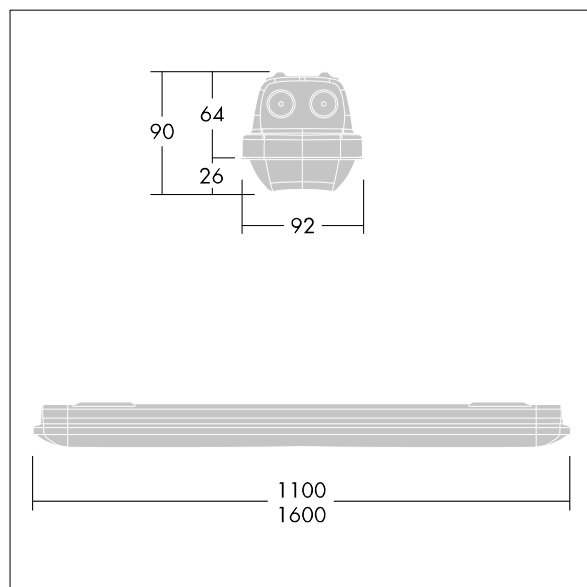

Aquaforce Pro

THORN

96630988 AQFPRO S LED4300-840 PC MB MWCF

Aquaforce Pro

Luminaire LED IP66, résistant à la poussière et à l'humidité. Gradable DALI/DSI Luminaire avec détecteur de mouvement et CorridorFUNCTION. Avec distribution lumineuse medium. Classe électrique I. Corps : Polycarbonate (PC) gris clair. Diffuseur : Polycarbonate (PC) opale haute transmission avec prismes de réfraction. Mécanisme breveté, EasyClick, pour la fixation du diffuseur sans clips. Installation en plafonnier ou en suspension. Supports à fixation rapide fournis pour une installation en plafonnier. Convient pour installation au plafond ou au mur (verticalement et horizontalement). Kits de fixation pour suspension par conduit, chaîne et caténaire disponibles en accessoires. Détecteur de présence intégré pour la commande de gradation (fonction corridor) Température ambiante : -20°C à +35°C. Livré avec LED 4 000 K..

Dimensions : 1100 x 92 x 90 mm
Puissance du luminaire: 30,6 W
Flux lumineux du luminaire: 4400 lm
Efficacité lumineuse du luminaire: 144 lm/W
Poids : 1,74 kg

TLG_AQUP_F_PDB_1100MED.jpg

TLG_AQUP_M_LD1.wmf