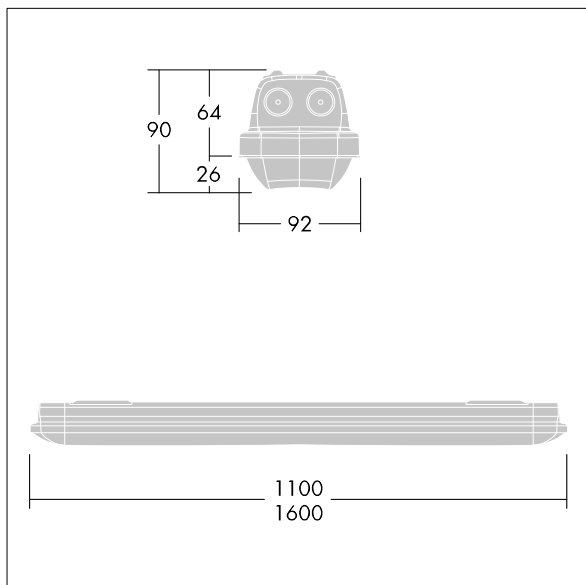

Aquaforce Pro

THORN

96630982 AQFPRO S LED4300-840 PC MB HF E3

Aquaforce Pro

Luminaire LED IP66, résistant à la poussière et à l'humidité. Electronique, non gradable Luminaire à batterie individuelle, test manuel (3 heures). Avec distribution lumineuse medium. Classe électrique I. Corps : Polycarbonate (PC) gris clair. Diffuseur : Polycarbonate (PC) opale haute transmission avec prismes de réfraction. Mécanisme breveté, EasyClick, pour la fixation du diffuseur sans clips. Installation en plafonnier ou en suspension. Supports à fixation rapide fournis pour une installation en plafonnier. Convient pour installation au plafond ou au mur (verticalement et horizontalement). Kits de fixation pour suspension par conduit, chaîne et caténaire disponibles en accessoires. Température ambiante : 0°C à +25°C. Livré avec LED 4 000 K..

Dimensions : 1100 x 92 x 90 mm
Puissance du luminaire: 34,3 W
Flux lumineux du luminaire: 4400 lm
Efficacité lumineuse du luminaire: 128 lm/W
Poids : 2,1 kg

TLG_AQUP_F_PDB_1100MED.jpg

TLG_AQUP_M_LD1.wmf