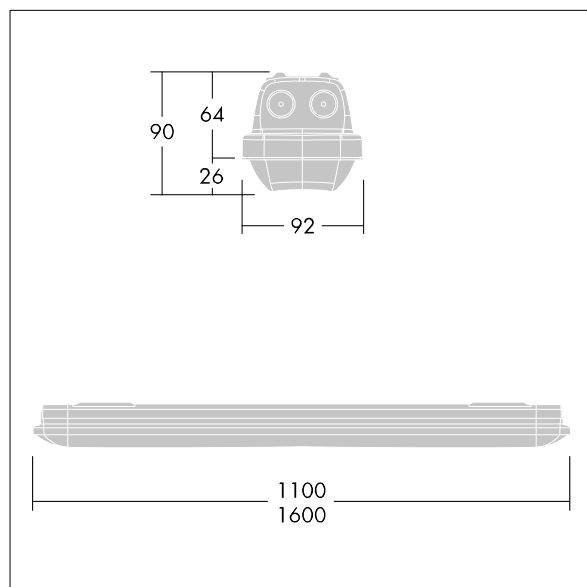

Aquaforce Pro

THORN

96630975 AQFPRO S LED5200-840 PC MB HF QC3

Aquaforce Pro

Luminaire LED IP66, résistant à la poussière et à l'humidité. Electronique, non gradable. Avec distribution lumineuse medium. Classe électrique I. Corps : Polycarbonate (PC) gris clair. Diffuseur : Polycarbonate (PC) opale haute transmission avec prismes de réfraction. Mécanisme breveté, EasyClick, pour la fixation du diffuseur sans clips. Installation en plafonnier ou en suspension. Supports à fixation rapide fournis pour une installation en plafonnier. Convient pour installation au plafond ou au mur (verticalement et horizontalement). Kits de fixation pour suspension par conduit, chaîne et caténaire disponibles en accessoires. Equipé d'une connexion électrique à installation rapide Température ambiante : -20°C à +33°C. Livré avec LED 4 000 K..

Dimensions : 1100 x 92 x 90 mm
Puissance du luminaire: 37,8 W
Flux lumineux du luminaire: 5220 lm
Efficacité lumineuse du luminaire: 138 lm/W
Poids : 1,73 kg

TLG_AQUP_F_PDB_QC.jpg

TLG_AQUP_M_LD1.wmf

Toutes les valeurs marquées d'un * sont des valeurs nominales. Thorn utilise des composants testés et éprouvés, en provenance des meilleurs fournisseurs. Dans certains cas isolés, il se peut qu'il y ait des pannes de nature technologique au niveau des LED individuels, pendant le cycle de vie nominal du produit. Les normes internationales fixent la tolérance du flux initial et de la charge associée à $\pm 10\%$. Sauf indication contraire, les valeurs sont applicables pour une température ambiante de 25 °C.