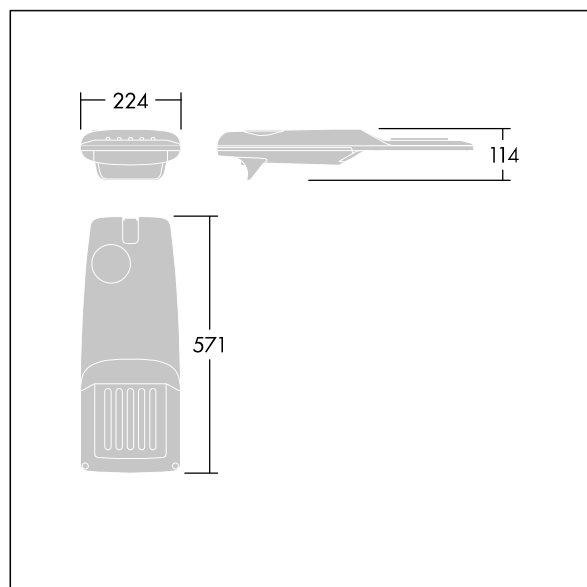

Isaro Pro

Lanterne d'éclairage routier LED moderne (Small) avec 12 LED alimentées en 1,05A avec une optique Route étroite. Programmable Driver. Classe électrique II, IP66, IK09.
 Corps : aluminium (EN AC-44300) fonderie, thermopoudré gris anthracite 900 sablé texturé. Emmanchement : aluminium (EN AC-44300), fonderie thermopoudré texturé gris anthracite 900 sablé. Fermeture : verre ép. 5 mm.
 Visserie : Acier inox. Livré avec un adaptateur d'emmanchement Ø 60 mm qui convient pour montage top (inclinaison 0°/5°/10°/15°/20°) ou latéral (inclinaison -15°/-10°/-5°/0°/5°/10°/15°). Equipé d'un 50% circuit de réduction de puissance, qui entre en vigueur 3 heures avant et 5 heures après un minuit calculé. Il peut être désactivé à l'installation avec un interrupteur interne facilement accessible. Livré avec LED 4 000 K. Protection contre les surtensions : 10 kV en mode commun single pulse et 8 kV en mode commun multipulse; 6 kV en mode différentiel multipulse. Si un système DALI est connecté: 6 kV en mode mode commun et mode différentiel multipulse.

TLG_ISRP_F_PDB_ANT.jpg

Dimensions : 571 x 224 x 114 mm
 Puissance du luminaire: 39,9 W
 Flux lumineux du luminaire: 5522 lm
 Efficacité lumineuse du luminaire: 138 lm/W
 Poids : 5,5 kg
 Scx : 0.054 m²

TLG_ISRP_M_LD1.wmf