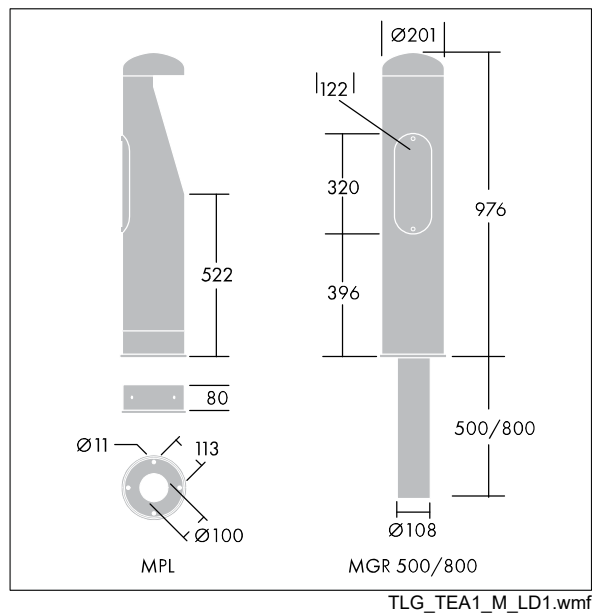

Borne Urba

96275593 URBA BOLLARD BASE MGR 500

THORN

Borne Urba

Accessoire de montage sur fourche court pour Borne Urba.

Toutes les valeurs marquées d'un * sont des valeurs nominales. Sauf indication contraire, les valeurs sont applicables pour une température ambiante de 25 °C.