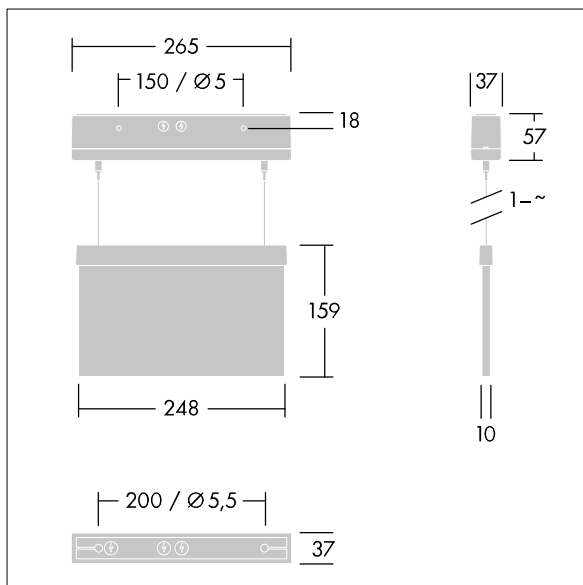

Voyager Style

THORN

96222366 VOYAGER STYLE 115 MS-WF15 ECS SM-S WH

IP40 IK03  T_a-10
+40

Voyager Style

Luminaire de securus LED ultra-mince pour fixation au mur ou au plafond suspendu ; encastrement au plafond possible avec cadre d'encastrement en option ; Luminaire pour alimentation centralisée de l'éclairage de sécurité pour surveillance individuelle du luminaire par Powerline sur système CPS, niveau d'intensité réglable ; Régime nonpermanent et permanent réglable via l'unité de batteries centralisée ; ; boîtier en Polycarbonate (PC) blanc ; luminaire facile à installer ; bornier à fixation rapide, câblage traversant possible jusqu'à 2,5 mm² ; fourni avec un jeu de panneaux indicateurs montables ISO 7010 (gauche, droite, haut, bas et vierge) pour un visionnement depuis une distance maximum de 23 m ; fixation des panneaux avec des punaises de fixation discrètes ; zéro maintenance grâce à la technologie LED ; autonomie de 50 000 h à un flux lumineux constant ; rétroéclairage uniforme du pictogramme ; éclairage > 500 cd/m² dans la région blanche ; alimentation électrique : 220/240 Vca ; Puissance du luminaire: 5,7 W ; degré de protection: IP40, classe de protection : Classe électrique II ; résistance aux impacts : Résistance aux impacts : IK03; Dimensions : 265 x 37 x 57 mm; poids : 1,01 kg

TLG_VYST_F_115MSWF.jpg

TLG_VYST_M_115MC.wmf

Toutes les valeurs marquées d'un * sont des valeurs nominales. Sauf indication contraire, les valeurs sont applicables pour une température ambiante de 25 °C.