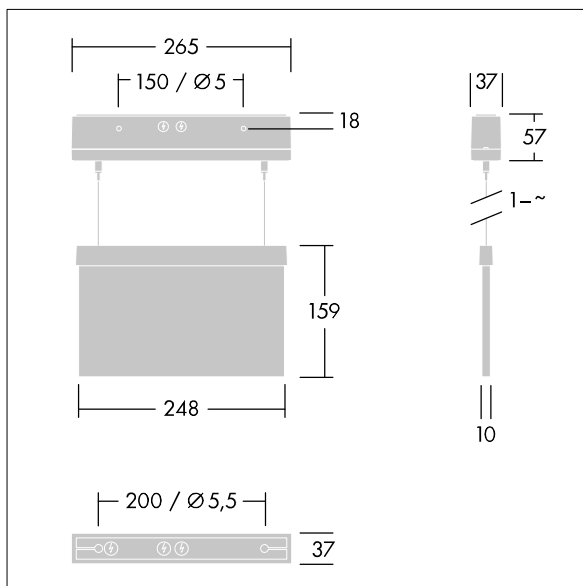

Voyager Style

THORN

96222365 VOYAGER STYLE 115 MS-WF15 ECC SM-S WH

IP40 IK03  T_{a-10}
 $+40$

Voyager Style

Luminaire de securus LED ultra-mince pour fixation au mur ou au plafond suspendu ; encastrement au plafond possible avec cadre d'encastrement en option ; Luminaire pour alimentation centralisée de l'éclairage de sécurité avec surveillance du circuit électrique sans surveillance individuelle du luminaire ; ; ; boîtier en Polycarbonate (PC) blanc ; luminaire facile à installer ; bornier à fixation rapide, câblage traversant possible jusqu'à 2,5 mm² ; fourni avec un jeu de panneaux indicateurs montables ISO 7010 (gauche, droite, haut, bas et vierge) pour un visionnement depuis une distance maximum de 23 m ; fixation des panneaux avec des punaises de fixation discrètes ; zéro maintenance grâce à la technologie LED ; autonomie de 50 000 h à un flux lumineux constant ; rétroéclairage uniforme du pictogramme ; éclairage > 500 cd/m² dans la région blanche ; alimentation électrique : 220/240 Vca ; Puissance du luminaire: 5 W ; degré de protection: IP40, classe de protection : Classe électrique II ; résistance aux impacts : Résistance aux impacts : IK03; Dimensions : 265 x 37 x 57 mm; poids : 0,96 kg

TLG_VYST_F_115MSWF.jpg

TLG_VYST_M_115MC.wmf

Toutes les valeurs marquées d'un * sont des valeurs nominales. Sauf indication contraire, les valeurs sont applicables pour une température ambiante de 25 °C.