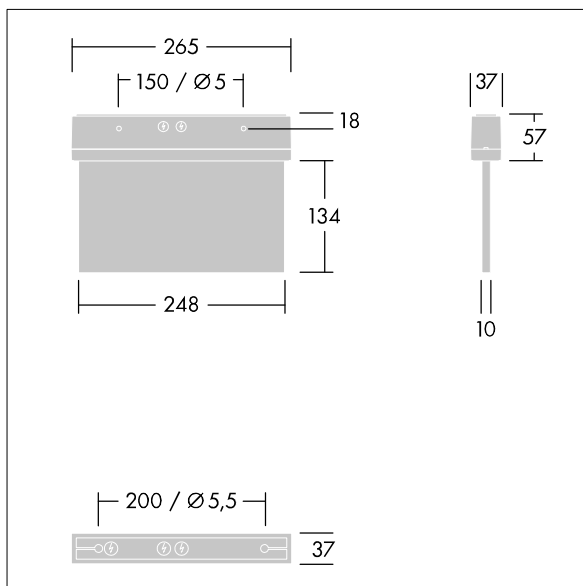

TLG_VYST_M_115MFS.wmf

Toutes les valeurs marquées d'un * sont des valeurs nominales. Sauf indication contraire, les valeurs sont applicables pour une température ambiante de 25 °C.

Les produits de Thorn Lighting sont perfectionnés en permanence. Nous nous réservons le droit d'apporter des modifications à nos produits sans autres publications.

© Thorn Lighting