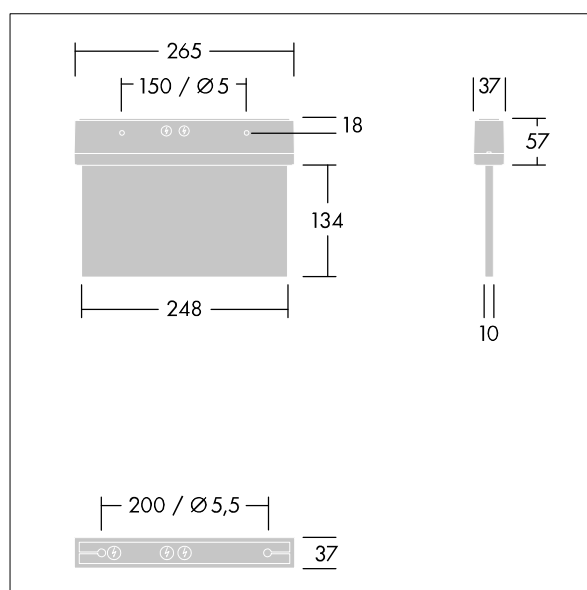

TLG_VYST_M_115MFS.wmf