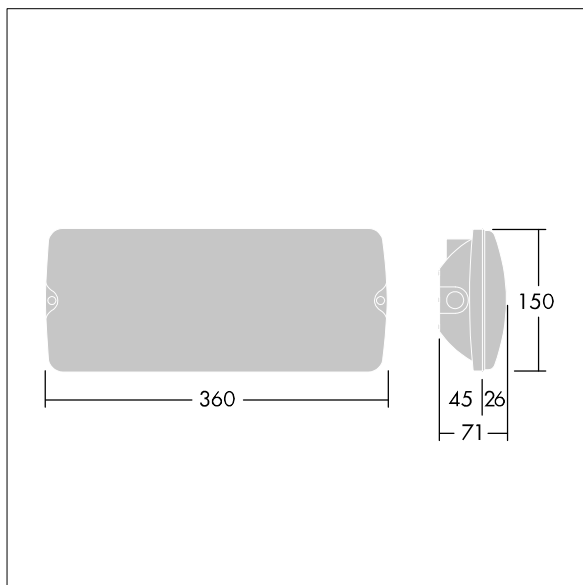

# THORN

96629766 VOYAGER SOLID L MS E3D-S WH

IEC EN 60598-1 RG 1	IP65	IK07	CE	T <sub>a</sub> 5 40
---------------------------	------	------	----	------------------------

## Voyager Solid

Plafonnier LED de secours pour fixation au plafond ou au mur. Electronique, non gradable avec circuit d'éclairage d'urgence, test auto/DALI adressable, 3 heures. Corps : taille Large, Polycarbonate (PC) blanc. Couvercle : Polycarbonate (PC) transparent. Classe électrique II, IP65. Légendes ISO internes disponibles pour une distance de visionnement 26m (96629768, à commander séparément).

Dimensions : 360 x 150 x 71 mm  
Puissance du luminaire: 3 W  
Poids : 0,9 kg

TLG\_VYSO\_F\_OPL.jpg

TLG\_VYSO\_M\_LDL.wmf

Toutes les valeurs marquées d'un \* sont des valeurs nominales. Thorn utilise des composants testés et éprouvés, en provenance des meilleurs fournisseurs. Dans certains cas isolés, il se peut qu'il y ait des pannes de nature technologique au niveau des LED individuels, pendant le cycle de vie nominal du produit. Les normes internationales fixent la tolérance du flux initial et de la charge associée à  $\pm 10\%$ . Sauf indication contraire, les valeurs sont applicables pour une température ambiante de 25 °C.