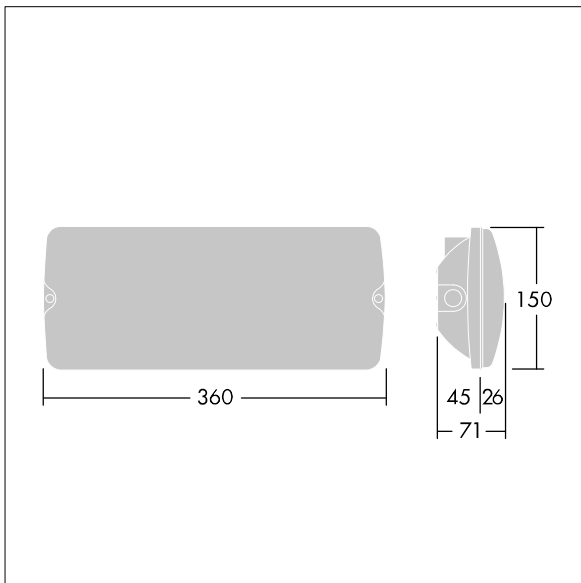

Plafonnier LED de secours pour fixation au plafond ou au mur. Electronique, non gradable Luminaire à batterie individuelle, test manuel (3 heures). Corps : taille Large, Polycarbonate (PC) blanc. Couverture : Polycarbonate (PC) transparent. Classe électrique II, IP65. Légendes ISO internes disponibles pour une distance de visionnement 26m (96629768, à commander séparément).

Dimensions : 360 x 150 x 71 mm

Puissance du luminaire: 3,1 W

Poids : 0,9 kg

TLG_VYSO_F_OPL.jpg

TLG_VYSO_M_LDL.wmf

Toutes les valeurs marquées d'un * sont des valeurs nominales. Thorn utilise des composants testés et éprouvés, en provenance des meilleurs fournisseurs. Dans certains cas isolés, il se peut qu'il y ait des pannes de nature technologique au niveau des LED individuels, pendant le cycle de vie nominal du produit. Les normes internationales fixent la tolérance du flux initial et de la charge associée à $\pm 10\%$. Sauf indication contraire, les valeurs sont applicables pour une température ambiante de 25 °C.