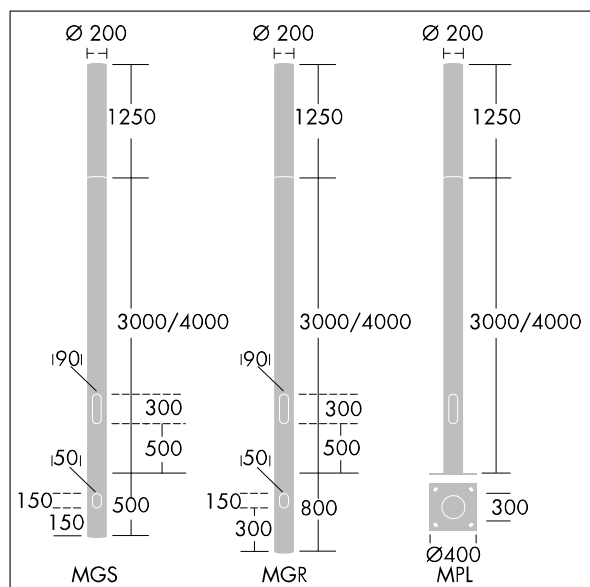

Alumet Contrôle direct

Tête pour colonne d'éclairage architectural avec 24 LED alimenté en 250mA, une distribution Confort pour rue large, asymétrique et une optique transparent, configuré pour la gradation DALI avec deux fils de commande, Couvercle supérieur : aluminium fonderie. Diffuseur : Polycarbonate (PC) avec traitement anti-UV transparent et vernis anti-graffiti. Couvercle supérieur et mât : thermopoudré texturé gris argent (similaire à RAL9006), autres couleur RAL sur demande. Classe électrique I, IK10, IP66. À installer sur une colonne Alumet dédiée. Protection contre les surtensions : 10 kV en mode commun single pulse et 8 kV en mode commun multipulse; 6 kV en mode différentiel multipulse. Si un système DALI est connecté: 6 kV en mode mode commun et mode différentiel multipulse. Livré avec LED 4 000 K

Dimensions : Ø200 x 1250 mm

Puissance du luminaire: 20 W

Flux lumineux du luminaire: 2277 lm

Efficacité lumineuse du luminaire: 114 lm/W

Poids : 9,9 kg

Scx : 0.079 m²

TLG_ALUM_F_DIR_LED24_LGY.jpg

Ce produit contient une source lumineuse de classe d'efficacité énergétique D.

Toutes les valeurs marquées d'un * sont des valeurs nominales. Thorn utilise des composants testés et éprouvés, en provenance des meilleurs fournisseurs. Dans certains cas isolés, il se peut qu'il y ait des pannes de nature technologique au niveau des LED individuels, pendant le cycle de vie nominal du produit. Les normes internationales fixent la tolérance du flux initial et de la charge associée à ± 10 %. Sauf indication contraire, les valeurs sont applicables pour une température ambiante de 25 °C.