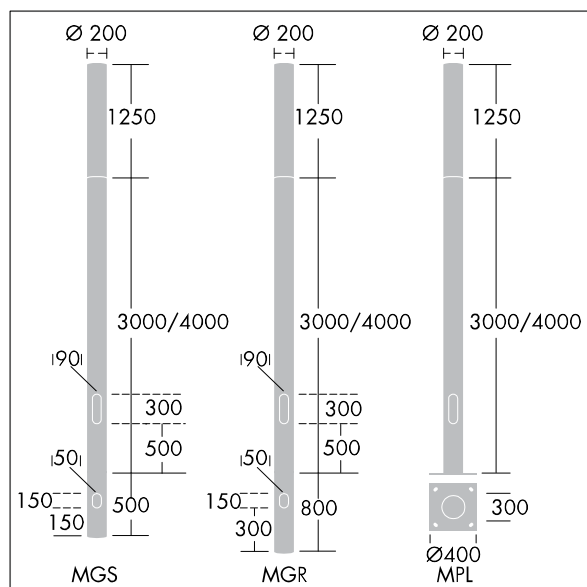

Alumet Contrôle direct

THORN

96274734 ALUMET CD 24L25-730 NR-A CL HFX CL2 W4M

ISO 9223 C3	IP66	IK10					Ta25
----------------	------	------	--	--	--	--	------

Alumet Contrôle direct

Tête pour colonne d'éclairage architectural avec 24 LED alimenté en 250mA, une distribution Route étroite, asymétrique et une optique transparent, configuré pour la gradation DALI avec deux fils de commande, Couvercle supérieur : aluminium fonderie. Diffuseur : Polycarbonate (PC) avec traitement anti-UV transparent et vernis anti-graffiti. Couvercle supérieur et mât : thermopoudré texturé gris argent (similaire à RAL9006), autres couleur RAL sur demande. Classe électrique II, IK10, IP66. À installer sur une colonne Alumet dédiée. Protection contre les surtensions : 10 kV en mode commun single pulse et 8 kV en mode commun multipulse; 6 kV en mode différentiel multipulse. Si un système DALI est connecté: 6 kV en mode mode commun et mode différentiel multipulse. Livré avec LED 3 000 K

Dimensions : Ø200 x 1250 mm

Puissance du luminaire: 20 W

Flux lumineux du luminaire: 2098 lm

Efficacité lumineuse du luminaire: 105 lm/W

Poids : 9,7 kg

Scx : 0.079 m²

TLG_ALUM_F_DIR_LED24_LGY.jpg

Ce produit contient une source lumineuse de classe d'efficacité énergétique D.

Toutes les valeurs marquées d'un * sont des valeurs nominales. Thorn utilise des composants testés et éprouvés, en provenance des meilleurs fournisseurs. Dans certains cas isolés, il se peut qu'il y ait des pannes de nature technologique au niveau des LED individuels, pendant le cycle de vie nominal du produit. Les normes internationales fixent la tolérance du flux initial et de la charge associée à ± 10 %. Sauf indication contraire, les valeurs sont applicables pour une température ambiante de 25 °C.

96274734 ALUMET CD 24L25-730 NR-A CL HFX CL2 W4M

THORN