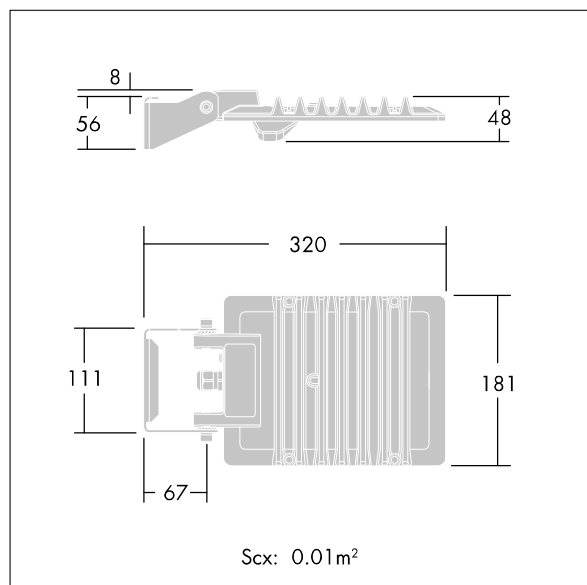

LED Fit

96628332 LEDFIT S 45W A/S CL1 L840

THORN

LED Fit

Projecteur LED compact, Small ultra-léger avec optique asymétrique. Classe électrique I, IP66, Résistance aux impacts : IK07. Corps : aluminium fonderie Gris pâle 150 sablé et texturé (similaire à RAL9006).. Fourche : aluminium. Fermeture : Polycarbonate (PC). Pré-câblé avec un câble lg. 60 cm. La fourche peut être fixée par un boulon M10 et/ou deux boulons M8, elle est orientable et réversible pour permettre différentes positions de fixation. Livré avec LED 4 000 K.

Dimensions : 181 x 236 x 48 mm
Puissance du luminaire: 45 W
Flux lumineux du luminaire: 4500 lm
Efficacité lumineuse du luminaire: 100 lm/W
Poids : 1,7 kg

TLG_LEDF_F_SPDB.jpg

TLG_LEDF_M_45W.wmf

Toutes les valeurs marquées d'un * sont des valeurs nominales. Thorn utilise des composants testés et éprouvés, en provenance des meilleurs fournisseurs. Dans certains cas isolés, il se peut qu'il y ait des pannes de nature technologique au niveau des LED individuels, pendant le cycle de vie nominal du produit. Les normes internationales fixent la tolérance du flux initial et de la charge associée à $\pm 10\%$. Sauf indication contraire, les valeurs sont applicables pour une température ambiante de 25 °C.