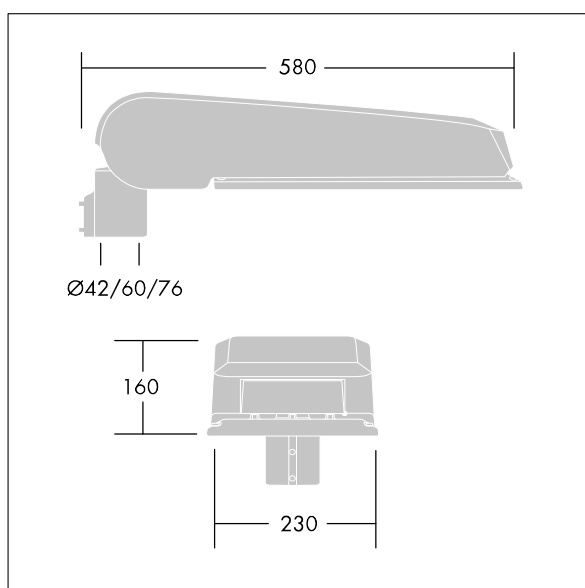

CivITEQ

Lanterne d'éclairage routier LED de taille Large avec 72 LED et une optique Confort pour rue 350mA. Electronique, Classe électrique I, IP66, IK08. Corps : aluminium (EN AC-44300) fonderie, Gris pâle 150 sablé et texturé (similaire à RAL9006). Fermeture : verre plat trempé. Vis : Acier inox, traitement Ecolubric®. Livré avec un adaptateur d'emmanchement Ø 42 mm qui convient pour montage top (inclinaison 0°/5°/10°) ou latéral (inclinaison -20°/-15°/-10°/-5°/0°). Equipé d'un 50% circuit de réduction de puissance, qui entre en vigueur 3 heures avant et 5 heures après un minuit calculé. Il peut être désactivé à l'installation avec un interrupteur interne facilement accessible. Livré avec LED 4 000 K. Protection contre la surtension : mode commun à une impulsion 10 kV et mode commun multi-impulsions 8 kV et mode différentiel multi-impulsions 6 kV. Si un système DALI permanent est connecté, mode différentiel et mode commun multi-impulsions 6 kV.

Dimensions : 580 x 230 x 160 mm
 Puissance du luminaire: 75 W
 Flux lumineux du luminaire: 12632 lm
 Efficacité lumineuse du luminaire: 168 lm/W
 Poids : 9,2 kg
 Scx : 0.115 m²

TLG_CTEQ_F_LMTP72LEDPDB.jpg