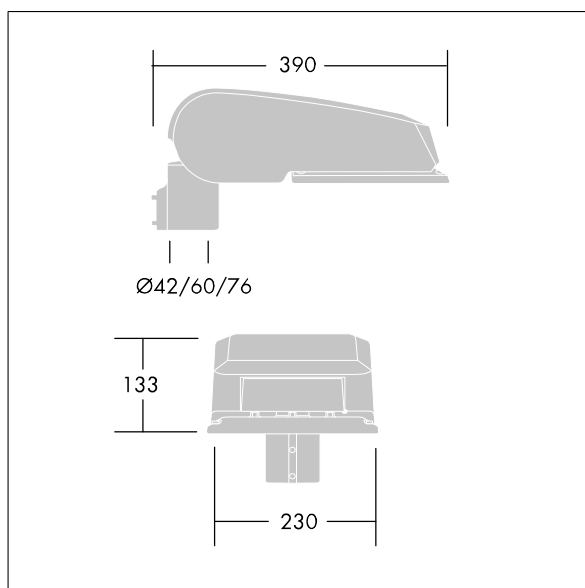

96665421 CQ 12L50 740 RC BS 3550 CL1 M42 GY-S

CiviTEQ

Lanterne d'éclairage routier LED de taille Small avec 12 LED et une optique Confort pour route 500mA. Electronique, Classe électrique I, IP66, IK08. Corps : aluminium (EN AC-44300) fonderie, Gris pâle 150 sablé et texturé (similaire à RAL9006). Fermeture : verre plat trempé. Vis : Acier inox, traitement Ecolubric®. Livré avec un adaptateur d'emmanchement Ø 42 mm qui convient pour montage top (inclinaison 0°/5°/10°) ou latéral (inclinaison -20°/-15°/-10°/-5°/0°). Equipé d'un 50% circuit de réduction de puissance, qui entre en vigueur 3 heures avant et 5 heures après un minuit calculé. Il peut être désactivé à l'installation avec un interrupteur interne facilement accessible. Livré avec LED 4 000 K. Protection contre la surtension : mode commun à une impulsion 10 kV et mode commun multi-impulsions 8 kV et mode différentiel multi-impulsions 6 kV. Si un système DALI permanent est connecté, mode différentiel et mode commun multi-impulsions 6 kV.

Dimensions : 390 x 230 x 133 mm
 Puissance du luminaire: 20 W
 Flux lumineux du luminaire: 2948 lm
 Efficacité lumineuse du luminaire: 147 lm/W
 Poids : 5,4 kg
 Scx : 0.077 m²

TLG_CTEQ_F_SMTP36LEDPDB.jpg