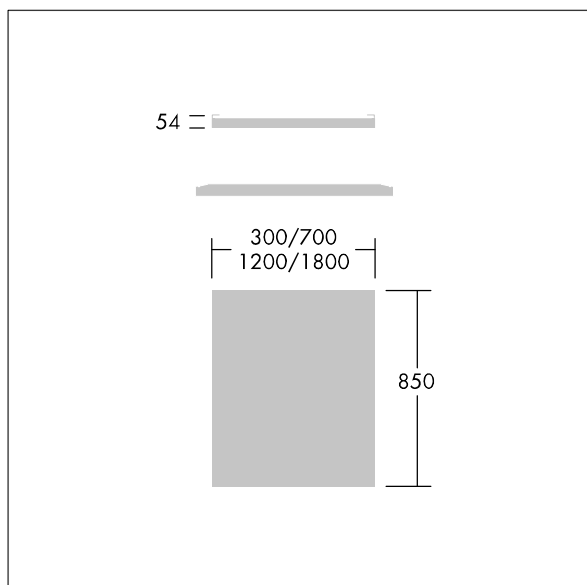

Arena Symphony

96628182 ARENA LED INFILL 1200MM

THORN

Arena Symphony

Panneau de jonction pour le système LED Arena Symphony.

Dimensions : 1200 x 850 x 50 mm

Poids : 10,5 kg

ZS_ERS_F_96628182_1.jpg