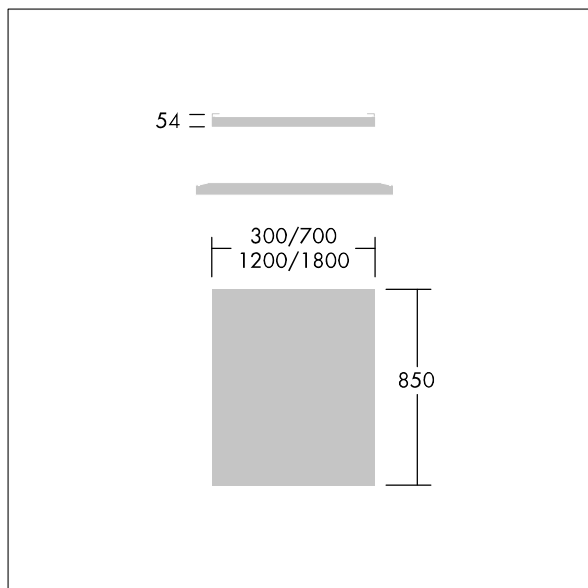

Arena Symphony

96628181 ARENA LED INFILL 700MM

THORN

Arena Symphony

Panneau de jonction pour le système LED Arena Symphony.

Dimensions : 700 x 850 x 50 mm

Poids : 6 kg

TLG_ARNS_M_RAFT.wmf