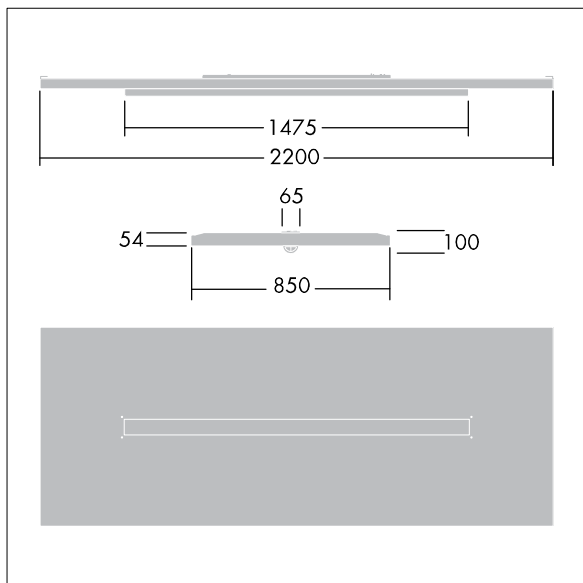

# Arena Symphony

THORN

96645144 ARENA LED6500-840 HFIX E3 TW WL6 EFL

IP20	IK03					650°C	T <sub>a</sub> 0 +25
------	------	--	--	--	--	-------	-------------------------

## Arena Symphony

Une structure architecturale suspendu incorporant un luminaire LED Direct - indirect. circuit d'éclairage de secours, test manuel, 3 heures Appareillage gradable DALI Électronique,. Classe électrique I, IP20. Structure et cadre du luminaire : aluminium. Optique : acrylique plat. Fourni avec une fiche Wieland à 6 pôles sur un câble à 6 fils de 3, 4 m et une prise Wieland à 6 pôles montée sur un panneau, pour un passage en coupure. Livré avec les câbles de suspension. Livré avec LED 4 000 K.

Dimensions : 2200 x 850 x 100 mm  
Puissance du luminaire: 55,5 W  
Flux lumineux du luminaire: 6300 lm  
Efficacité lumineuse du luminaire: 114 lm/W  
Poids : 24,6 kg

TLG\_ARNS\_F\_EFL.jpg

TLG\_ARNS\_M\_LD1.wmf