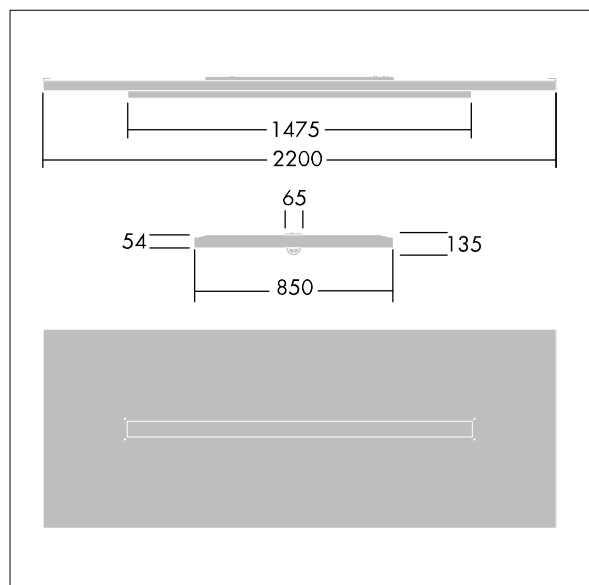

## Arena Symphony

Une structure architecturale suspendu incorporant un luminaire LED Direct - indirect. circuit d'éclairage de secours, test manuel, 3 heures non gradable Electronique,. Classe électrique I, IP20. Structure et cadre du luminaire : aluminium. Optique : acrylique bombé. Fourni avec une fiche Wieland à 6 pôles sur un câble à 6 fils de 3,4 m et une prise Wieland à 6 pôles montée sur un panneau, pour un passage en coupure. Livré avec les câbles de suspension. Livré avec LED 4 000 K.

Dimensions : 2200 x 850 x 135 mm  
Puissance du luminaire: 54,9 W  
Flux lumineux du luminaire: 6500 lm  
Efficacité lumineuse du luminaire: 118 lm/W  
Poids : 23,2 kg

TLG\_ARNS\_F\_EDP.jpg

TLG\_ARNS\_M\_LD2.wmf