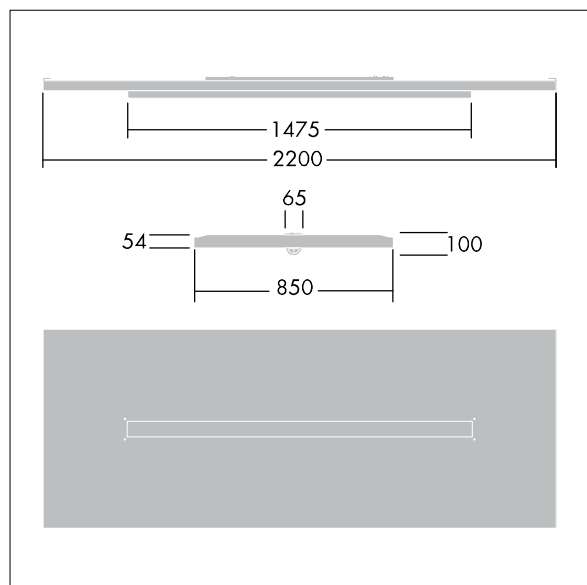

Arena Symphony

THORN

96645148 ARENA LED6500-840 HF TW WL6 EFL

IP20	IK03					650°C	T _a 0 +25
------	------	--	--	--	--	-------	-------------------------

Arena Symphony

Une structure architecturale suspendu incorporant un luminaire LED Direct - indirect. non gradable Electronique., Classe électrique I, IP20. Structure et cadre du luminaire : aluminium. Optique : acrylique plat. Fourni avec une fiche Wieland à 6 pôles sur un câble à 6 fils de 3,4 m et une prise Wieland à 6 pôles montée sur un panneau, pour un passage en coupure. Livré avec les câbles de suspension. Livré avec LED 4 000 K.

Dimensions : 2200 x 850 x 100 mm
Puissance du luminaire: 54,9 W
Flux lumineux du luminaire: 6300 lm
Efficacité lumineuse du luminaire: 115 lm/W
Poids : 23,7 kg

TLG_ARNS_F_EFL.jpg

TLG_ARNS_M_LD1.wmf

Toutes les valeurs marquées d'un * sont des valeurs nominales. Thorn utilise des composants testés et éprouvés, en provenance des meilleurs fournisseurs. Dans certains cas isolés, il se peut qu'il y ait des pannes de nature technologique au niveau des LED individuels, pendant le cycle de vie nominal du produit. Les normes internationales fixent la tolérance du flux initial et de la charge associée à $\pm 10\%$. Sauf indication contraire, les valeurs sont applicables pour une température ambiante de 25 °C.