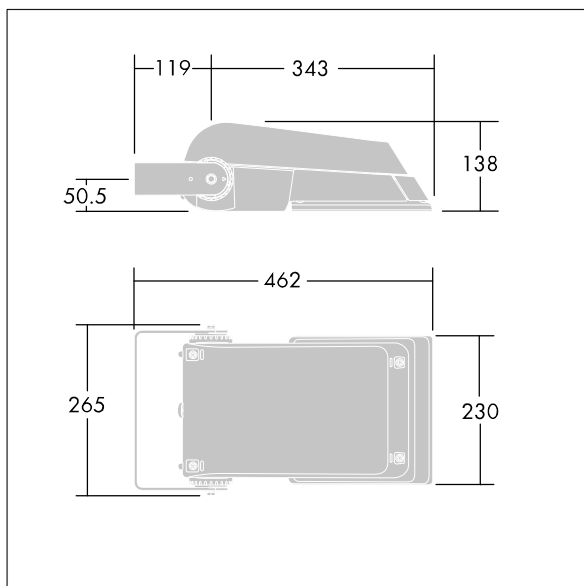

Areaflood Pro

THORN

96644813 AFP S 36L50-740 EWR HFX CL2 GY

Areaflood Pro

Projecteur LED compact et polyvalent pour l'éclairage de grands espaces. Avec corps Small, convertisseur à LED configuré pour la gradation DALI avec deux fils de commande, alimentant 36 LED à 500mA avec une distribution lumineuse Route extra large. IP66, IK08, Classe électrique II. Corps : fonderie aluminium (EN AC-44300), Gris pâle 150 sablé et texturé (similaire à RAL9006).. Fermeture : trempé verre de 4 mm d'épaisseur. Avec fourche de montage réversible, Livré avec LED 4 000 K.

Dimensions : 462 x 265 x 139 mm
Puissance du luminaire: 55 W
Flux lumineux du luminaire: 8651 lm
Efficacité lumineuse du luminaire: 157 lm/W
Poids : 6,23 kg
Scx : 0.05 m²

TLG_AFLP_F_SMALLPDB.jpg

TLG_AFLP_M_SML.wmf