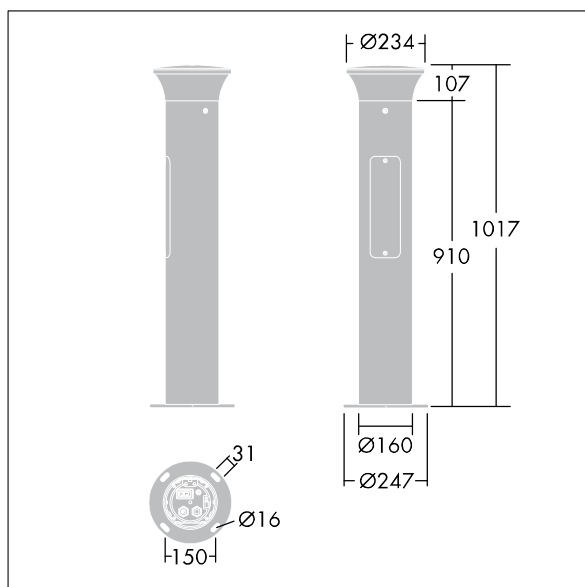

Borne Thor

THORN

96273276 TR B S 10L35 BPSW 730 RGB R/S CL1 MPL

| | | | | | | | |
|----------------|------|------|---|----|---|---|------|
| ISO 9223 C5 | IP66 | IK10 | ⊕ | CE |  |  | Ta25 |
|----------------|------|------|---|----|---|---|------|

Borne Thor

Borne de faible épaisseur, élégante et anti-vandalisme
Radialement symétrique avec optique de haute performance. Pour Electronique, non gradable. Classe électrique IP66 I. Mât et socle : aluminium (EW AW 6060). Chapeau : aluminium fonderie (EN AC 44300). Diffuseur : Polycarbonate (PC) transparent anti-UV. Boîtier appareillage : Polycarbonate (PC). Couleur du chapeau et mât : gris anthracite 900 sablé thermopoudré (similaire à RAL7043). Bande d'éclairage décoratif RGB en bas de la tête, facile à configurer au moment de l'installation. Luminaire Equipé d'un 50% circuit de réduction de puissance, qui entre en vigueur 3 heures avant et 5 heures après un minuit calculé. Il peut être désactivé à l'installation avec un interrupteur interne facilement accessible. pré-câblé et prêt à installer. Boîtier de connexion nécessaire, à commander séparément. Livré avec LED 3 000 K

Fixation sur semelle : 4 x tiges de scellement M14 (à commander séparément), espacement : 150 mm

Dimensions : 160 x 160 x 1017 mm
Puissance du luminaire: 11,8 W
Poids : 7,7 kg

TLG_ADLB_F_SLIMG.jpg

TLG_ADLB_M_SLIM.wmf