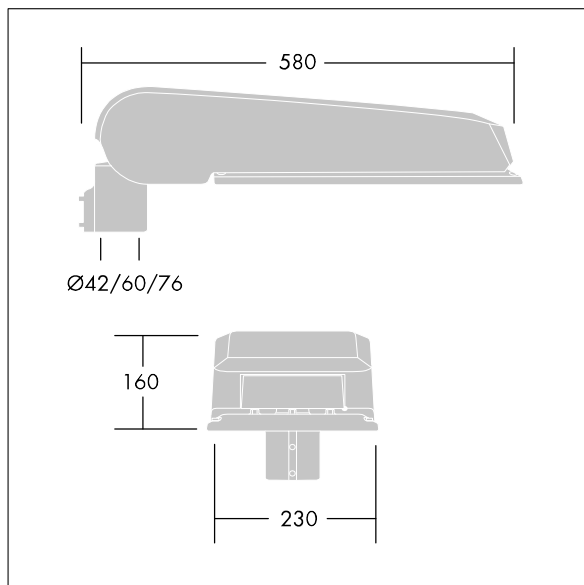

CivITEQ

Lanterne d'éclairage routier LED de taille Large avec 48 LED et une optique Confort pour rue 700mA. Electronique, Classe électrique II, IP66, IK08. Corps : aluminium (EN AC-44300) fonderie, Gris pâle 150 sablé et texturé (similaire à RAL9006). Fermeture : verre plat trempé. Vis : Acier inox, traitement Ecolubric®. Livré avec un adaptateur d'emmanchement Ø 60 mm qui convient pour montage top (inclinaison 0°/5°/10°) ou latéral (inclinaison -20°/-15°/-10°/-5°/0°). Equipé d'un 50% circuit de réduction de puissance, qui entre en vigueur 3 heures avant et 5 heures après un minuit calculé. Il peut être désactivé à l'installation avec un interrupteur interne facilement accessible. Livré avec LED 4 000 K. Protection contre la surtension : mode commun à une impulsion 10 kV et mode commun multi-impulsions 8 kV et mode différentiel multi-impulsions 6 kV. Si un système DALI permanent est connecté, mode différentiel et mode commun multi-impulsions 6 kV.

Dimensions : 580 x 230 x 160 mm
 Puissance du luminaire: 100,7 W
 Flux lumineux du luminaire: 15578 lm
 Efficacité lumineuse du luminaire: 155 lm/W
 Poids : 9,6 kg
 Scx : 0.115 m²

TLG_CTEQ_F_LMTP72LEDPDB.jpg