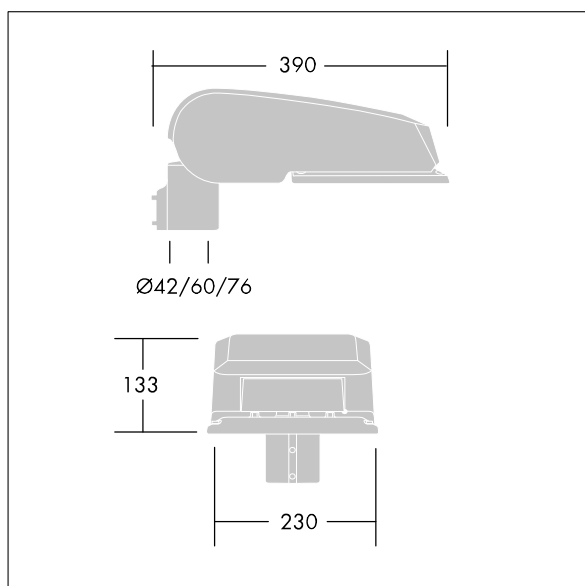

CivITEQ

Lanterne d'éclairage routier LED de taille Small avec 24 LED et une optique Rue extra large 500mA. Electronique, Classe électrique II, IP66, IK08. Corps : aluminium (EN AC-44300) fonderie, Gris pâle 150 sablé et texturé (similaire à RAL9006). Fermeture : verre plat trempé. Vis : Acier inox, traitement Ecolubric®. Livré avec un adaptateur d'emmanchement Ø 60 mm qui convient pour montage top (inclinaison 0°/5°/10°) ou latéral (inclinaison -20°/-15°/-10°/-5°/0°). Equipé d'un 50% circuit de réduction de puissance, qui entre en vigueur 3 heures avant et 5 heures après un minuit calculé. Il peut être désactivé à l'installation avec un interrupteur interne facilement accessible. Livré avec LED 4 000 K. Protection contre la surtension : mode commun à une impulsion 10 kV et mode commun multi-impulsions 8 kV et mode différentiel multi-impulsions 6 kV. Si un système DALI permanent est connecté, mode différentiel et mode commun multi-impulsions 6 kV.

Dimensions : 390 x 230 x 133 mm
 Puissance du luminaire: 38 W
 Flux lumineux du luminaire: 5611 lm
 Efficacité lumineuse du luminaire: 148 lm/W
 Poids : 5,7 kg
 Scx : 0.077 m²

TLG_CTEQ_F_SMTP36LEDPDB.jpg