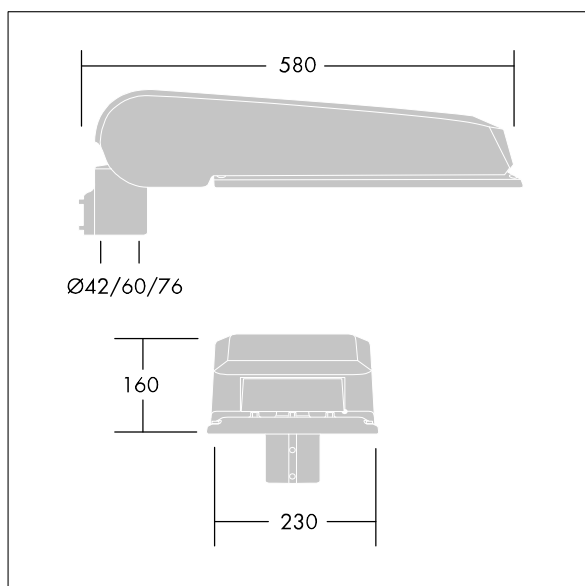

CiviTEQ

Lanterne d'éclairage routier LED de taille Large avec 48 LED et une optique Route étroite 700mA. Electronique, Classe électrique II, IP66, IK08. Corps : aluminium (EN AC-44300) fonderie, Gris pâle 150 sablé et texturé (similaire à RAL9006). Fermeture : verre plat trempé. Vis : Acier inox, traitement Ecolubric®. Livré avec un adaptateur d'emmanchement Ø 60 mm qui convient pour montage top (inclinaison 0°/5°/10°) ou latéral (inclinaison -20°/-15°/-10°/-5°/0°). Equipé d'un 50% circuit de réduction de puissance, qui entre en vigueur 3 heures avant et 5 heures après un minuit calculé. Il peut être désactivé à l'installation avec un interrupteur interne facilement accessible. Livré avec LED 4 000 K. Protection contre la surtension : mode commun à une impulsion 10 kV et mode commun multi-impulsions 8 kV et mode différentiel multi-impulsions 6 kV. Si un système DALI permanent est connecté, mode différentiel et mode commun multi-impulsions 6 kV.

Dimensions : 580 x 230 x 160 mm
 Puissance du luminaire: 100,4 W
 Flux lumineux du luminaire: 15900 lm
 Efficacité lumineuse du luminaire: 158 lm/W
 Poids : 9,6 kg
 Scx : 0.115 m²

TLG_CTEQ_F_LMTP72LEDPDB.jpg