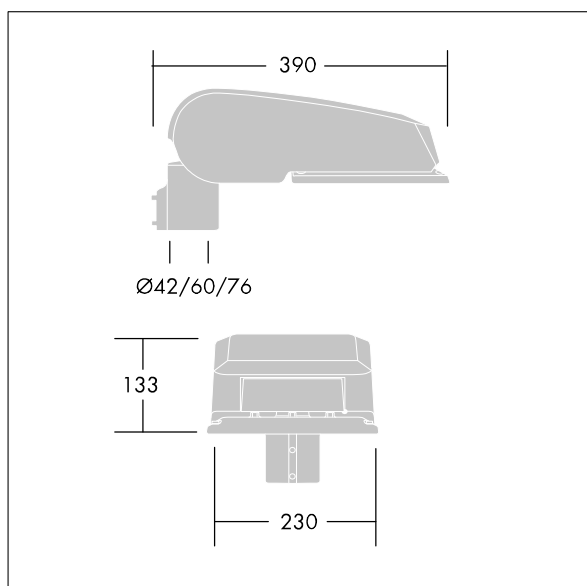

CiviTEQ

Lanterne d'éclairage routier LED de taille Small avec 24 LED et une optique Route étroite 1,05A. Electronique, Classe électrique I, IP66, IK08. Corps : aluminium (EN AC-44300) fonderie, Gris pâle 150 sablé et texturé (similaire à RAL9006). Fermeture : verre plat trempé. Vis : Acier inox, traitement Ecolubric®. Livré avec un adaptateur d'emmanchement Ø 60 mm qui convient pour montage top (inclinaison 0°/5°/10°) ou latéral (inclinaison -20°/-15°/-10°/-5°/0°). Equipé d'un 50% circuit de réduction de puissance, qui entre en vigueur 3 heures avant et 5 heures après un minuit calculé. Il peut être désactivé à l'installation avec un interrupteur interne facilement accessible. Livré avec LED 4 000 K. Protection contre la surtension : mode commun à une impulsion 10 kV et mode commun multi-impulsions 8 kV et mode différentiel multi-impulsions 6 kV. Si un système DALI permanent est connecté, mode différentiel et mode commun multi-impulsions 6 kV.

Dimensions : 390 x 230 x 133 mm
 Puissance du luminaire: 77,5 W
 Flux lumineux du luminaire: 10977 lm
 Efficacité lumineuse du luminaire: 142 lm/W
 Poids : 5,7 kg
 Scx : 0.077 m²

TLG_CTEQ_F_SMT36LEDPDB.jpg