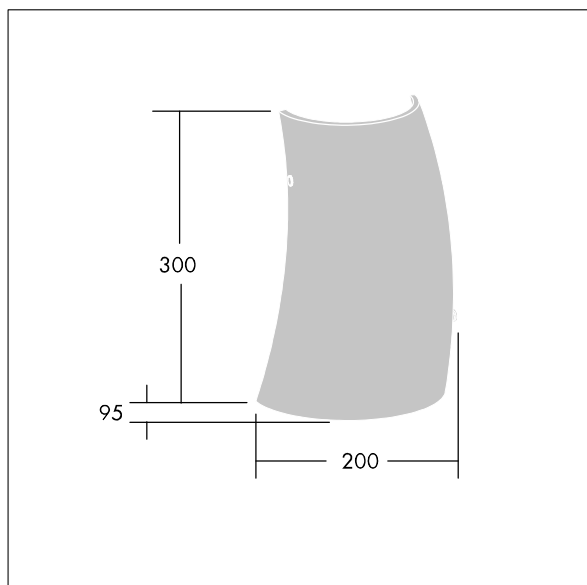

96642919 LYRIC DECO LED1550-830 HFI-X MWA-R OP

Luminaire décoratif LED fixation murale, élégant, de forme tubulaire incurvée. Appareillage gradable DALI. Classe électrique I, IP20. Diffuseur : verre opale. Livré avec LED 3 000 K.

Dimensions : 200 x 95 x 300 mm
 Puissance du luminaire: 12,4 W
 Flux lumineux du luminaire: 1550 lm
 Efficacité lumineuse du luminaire: 125 lm/W
 Poids : 1,4 kg

TLG_LYRD_F_WALLPDB.jpg

TLG_LYRD_M_DX_AP.wmf