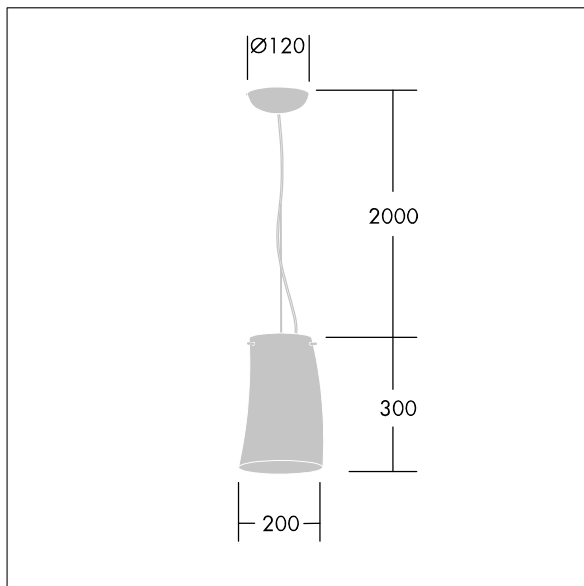

96642773 LYRIC DECO LED1050-830 HF MSU OP

Luminaire décoratif LED suspendu, élégant, de forme tubulaire incurvée. non gradable. Classe électrique I, IP20.
Diffuseur : verre opale. Livré avec LED 3 000 K.

Dimensions : Ø200 x 300 mm
Puissance du luminaire: 18 W
Flux lumineux du luminaire: 1050 lm
Efficacité lumineuse du luminaire: 58 lm/W
Poids : 2,2 kg

TLG_LYRD_F_SUSPPDB.jpg

TLG_LYRD_M_SOSP.wmf

Ce produit contient une source lumineuse de classe d'efficacité énergétique E.