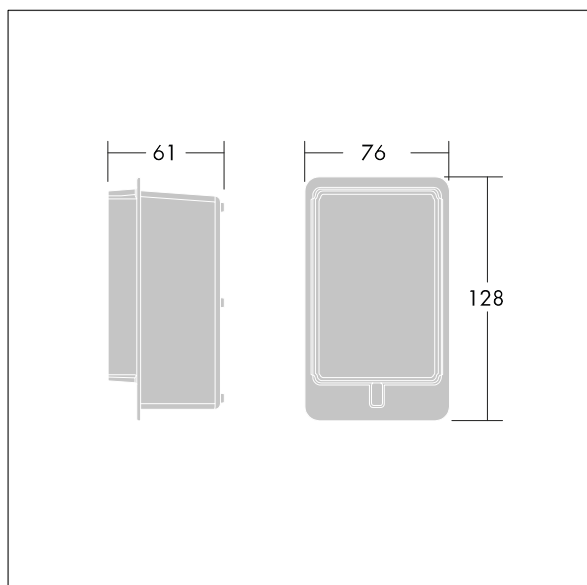

TLG_JALL_M_LD2.wmf

Toutes les valeurs marquées d'un * sont des valeurs nominales. Sauf indication contraire, les valeurs sont applicables pour une température ambiante de 25 °C.

Les produits de Thorn Lighting sont perfectionnés en permanence. Nous nous réservons le droit d'apporter des modifications à nos produits sans autres publications.

© Thorn Lighting