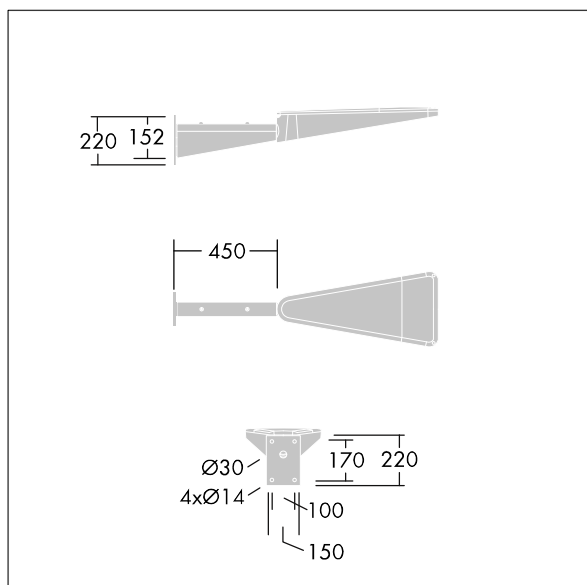

## Urba

Support galvanisé acier Mur. Bras 450mm. Peinture gris foncé.

TLG\_URBA\_F\_WALLBRKT450GY.jpg

TLG\_URBA\_M\_600\_C3.wmf

Toutes les valeurs marquées d'un \* sont des valeurs nominales. Sauf indication contraire, les valeurs sont applicables pour une température ambiante de 25 °C.